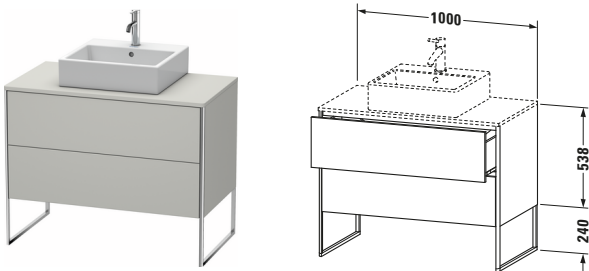

Konsolenwaschtischunterbau bodenstehend

Basis Angaben	
Langbezeichnung	Duravit XSquare Konsolenwaschtischunterbau bodenstehend, Betongrau Matt, Rechteckig, Anzahl Ausschnitte: 1, Anzahl Auszüge: 2, Tip-on Technik – XS492100707

Spezifikationen	
Anzahl Ausschnitte	1
Anzahl Auszüge	2
Für Anzahl Waschtische	1
Montagegrad	Teilweise montiert
Waschplatz	
Position Becken	Mitte
Montage	
Montageart	Bodenstehend / Wandmontage
Farbe	
Farbwert	Betongrau
Glanzgrad	Matt
Front	
Farbwert Front	Betongrau
Glanzgrad Front	Matt
Korpus	
Glanzgrad Korpus	Matt
Material Korpus	Hochverdichtete Dreischicht-Holzspanplatte
Oberfläche Korpus	Dekor
Griff	
Ausführung Griff	Grifflos
Profil	
Farbe Profil	Chrom
Glanzgrad Profil	Hochglanz
Material Profil	Aluminium

Features	
Tip-on Technik	✓
Einrichtungssystem	Optional
Integrierter Höhenausgleich	✓
Selbsteinzug mit Dämpfung	✓

Lieferumfang	
Inkl. Fußgestell	✓
Montage	
Inkl. Befestigungsmaterial	✓
Technische Dokumentation	
Inkl. Montageanleitung	digital und gedruckt

Vermaßung	
Breite / Länge	1000 mm
Höhe	778 mm
Tiefe / Breite	548 mm
Min. Wandabstand	0 mm

Passende Produkte	
Passende Artikel	
	Raumsparsiphon # 005076 Universal
	Einrichtungssystem Set # UV0508 Universal
	Konsole # XS060E XSquare
	Konsole # XS061E XSquare
Notwendige Artikel	
	Konsole # XS060E XSquare
	Konsole # XS061E XSquare