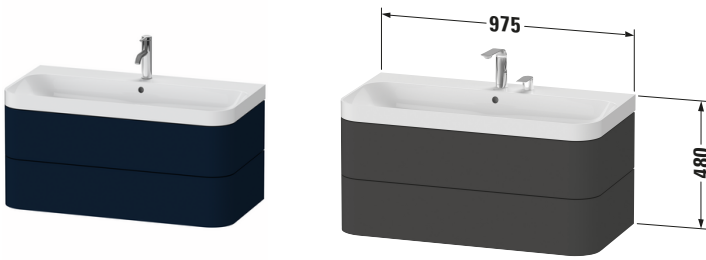

# Happy D.2 # HP434809898

Design by sieger design

c-shaped Set wandhängend

Basis Angaben	
Langbezeichnung	Duravit Happy D.2 c-shaped Set wandhängend, Nachtblau Seidenmatt, Halbrund, Anzahl Schubkästen: 2, Tip-on Technik – HP434809898

Spezifikationen	
<b>Keramik</b>	
Anzahl Waschplätze	1
Anzahl Becken	1
Position Becken	Mitte
Anzahl Hahnlöcher pro Waschplatz	1
<b>Griff</b>	
Ausführung Griff	Grifflos
<b>Front</b>	
Farbwert Front	Nachtblau
Glanzgrad Front	Seidenmatt
Material Front	Hochverdichtete MDF-Platte
<b>Korpus</b>	
Farbwert Korpus	Nachtblau
Glanzgrad Korpus	Seidenmatt
Material Korpus	Hochverdichtete MDF-Platte
Oberfläche Korpus	Lack

Features	
<b>Set Attribute</b>	
Hahnlochbank	Ja
Tip-on Technik	✓
Selbsteinzug mit Dämpfung	✓
Siphonausschnitt	✓
Schürze	✓

Lieferumfang	
Inkl. Raumsparsiphon	✓
<b>Montage</b>	
Inkl. Befestigungsmaterial	✓
<b>Technische Dokumentation</b>	
Inkl. Pflegeanleitung	digital und gedruckt
Inkl. Montageanleitung	digital und gedruckt
<b>Set Attribute</b>	
Inkl. Schaftventil	Nein
Inkl. Ablaufventil	Ja
Inkl. Push-Open Ventil	Ja

Passende Produkte	
<b>Passende Artikel</b>	
	Einrichtungssystem Set # UV0504 Universal

Vermaßung	
Breite / Länge	975 mm
Höhe	480 mm
Tiefe / Breite	490 mm
Min. Wandabstand	0 mm

Weitere Informationen finden Sie hier