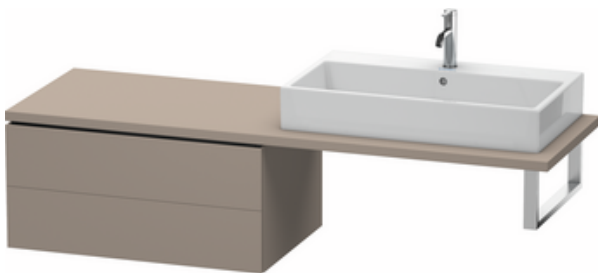

**Unterschrank für Konsole**

Basis Angaben	
Langbezeichnung	Duravit L-Cube Unterschrank für Konsole, Basalt Matt, Rechteckig, Anzahl Schubkästen: 2, Tip-on Technik – LC583904343
Artikel Nr.	LC583904343

Lieferumfang	
<b>Montage</b>	
Inkl. Befestigungsmaterial	✓
<b>Technische Dokumentation</b>	
Inkl. Montageanleitung	digital und gedruckt

Vermaßung	
Breite / Länge	820 mm
Höhe	400 mm
Tiefe / Breite	547 mm
Min. Wandabstand	20 mm

Spezifikationen	
Anzahl Schubkästen	2
Montagegrad	Montiert
<b>Montage</b>	
Montageart	Konsolenmontage / Wandhängend / Wandmontage
<b>Farbe</b>	
Farbwert	Basalt
Glanzgrad	Matt
<b>Front</b>	
Farbwert Front	Basalt
Glanzgrad Front	Matt
Material Front	Hochverdichtete Dreischicht-Holzspanplatte
<b>Korpus</b>	
Farbwert Korpus	Basalt
Glanzgrad Korpus	Matt
Material Korpus	Hochverdichtete Dreischicht-Holzspanplatte
Oberfläche Korpus	Dekor
<b>Griff</b>	
Ausführung Griff	Grifflos