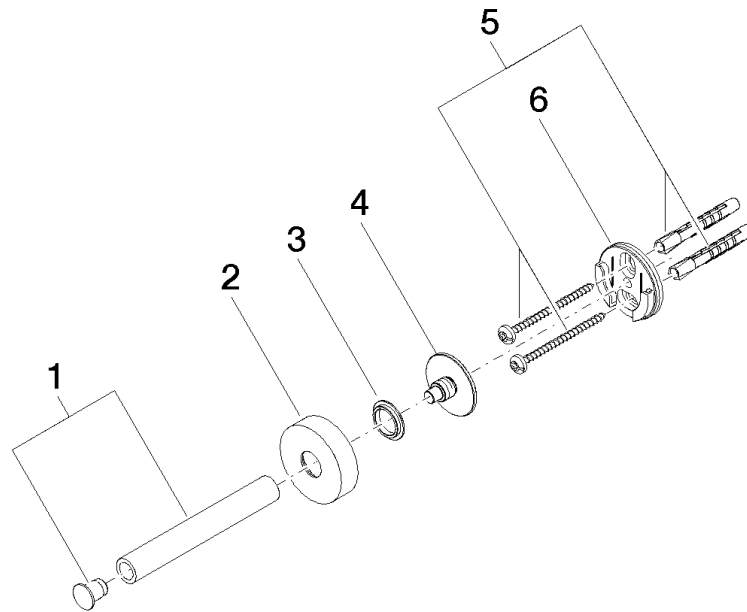

83 590 979 Produktversion ab 01.07.2023

- Rosette Ø 40 mm
- Ausladung 105 mm

	Schwarz matt	83 590 979-33
	Chrom	83 590 979-00
	Platin gebürstet	83 590 979-06
	Dark Chrome	83 590 979-19
	Light Gold	83 590 979-26
	Light Gold gebürstet	83 590 979-27
	Bronze gebürstet	83 590 979-42
	Champagne gebürstet (22kt Gold)	83 590 979-46
	Champagne (22kt Gold)	83 590 979-47
	Chrom gebürstet	83 590 979-93
	Dark Platinum gebürstet	83 590 979-99

83 590 979 Produktversion ab 01.07.2023

mm [inches]

83 590 979 Produktversion ab 01.07.2023

Ersatzteile für die
anderen
Oberflächenvarianten
finden Sie hier:
Chrom

Ersatzteilstückliste

Nr.	Artikelnummer	Benennung	Verbaumenge	Lieferzeit
2	08 27 97 500-33	Rosette Ø 40,5 x 11 mm - Schwarz matt	1,00	30
6	08 17 97 501 07	Halter Ø 38 x 9 mm -	3,00	2
4	08 17 97 560 90	Halter Ø 32 x 16 mm -	1,00	2
3	08 30 11 516 90	Ring Ø 20 x 3 mm -	1,00	2
1	90 17 97 567 00-33	Halter Ø 13 x 96 mm - Schwarz matt	1,00	30
5	05 30 31 025 00 90	Befestigung Schraube Halbrundkopf 4,5 x 60 mm -	1,00	2