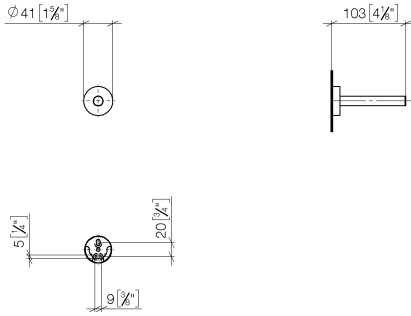

83 590 979 Produktversion ab 01.07.2023

- Rosette Ø 40 mm
- Ausladung 105 mm

	Schwarz matt	83 590 979-33
	Chrom	83 590 979-00
	Platin gebürstet	83 590 979-06
	Dark Chrome	83 590 979-19
	Light Gold	83 590 979-26
	Light Gold gebürstet	83 590 979-27
	Bronze gebürstet	83 590 979-42
	Champagne gebürstet (22kt Gold)	83 590 979-46
	Champagne (22kt Gold)	83 590 979-47
	Chrom gebürstet	83 590 979-93
	Dark Platinum gebürstet	83 590 979-99

83 590 979 Produktversion ab 01.07.2023

mm [inches]

83 590 979 Produktversion ab 01.07.2023

Ersatzteile für die
anderen
Oberflächenvarianten
finden Sie hier:
Chrom

Ersatzteilstückliste

Nr.	Artikelnummer	Benennung	Verbaumenge	Lieferzeit
2	08 27 97 500-33	Rosette Ø 40,5 x 11 mm - Schwarz matt	1,00	30
6	08 17 97 501 07	Halter Ø 38 x 9 mm -	3,00	2
4	08 17 97 560 90	Halter Ø 32 x 16 mm -	1,00	2
3	08 30 11 516 90	Ring Ø 20 x 3 mm -	1,00	2
1	90 17 97 567 00-33	Halter Ø 13 x 96 mm - Schwarz matt	1,00	30
5	05 30 31 025 00 90	Befestigung Schraube Halbrundkopf 4,5 x 60 mm -	1,00	2