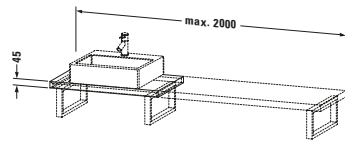

Konsole

Basis Angaben	
Langbezeichnung	Duravit DuraStyle Konsole, Leinen Matt, Rechteckig, Anzahl Ausschnitte: 1 – DS100C07575
Artikel Nr.	DS100C07575

Spezifikationen	
Anzahl Ausschnitte	1
Compact	✓
Oberfläche	Dekor
Oberflächenbehandlung	Direktbeschichtet

Montage	
Montageart	Wandhängend / Wandmontage
Einbauart	Vorwand

Farbe	
Farbwert	Leinen
Glanzgrad	Matt

Material	
Material	Hochverdichtete Dreischicht-Holzspanplatte

Waschplatz	
Position Becken	Links / Mitte / Rechts

Features	
Hahnlochbohrungen möglich	✓

Lieferumfang	
Technische Dokumentation	
Inkl. Montageanleitung	digital und gedruckt

Logistik	
Artikelgewicht	17 kg
Verkaufsverpackung	
Art Verkaufsverpackung	Karton
Menge / Verkaufsverpackung	1 Stk.
Ab Werk verpackt	✓
Breite Verkaufsverpackung inkl. Artikel	615 mm
Höhe Verkaufsverpackung inkl. Artikel	2080 mm
Tiefe Verkaufsverpackung inkl. Artikel	140 mm
Gewicht Verkaufsverpackung inkl. Artikel	21 kg
Anzahl Packstücke	1

Vermaßung	
Breite / Länge	800 mm
Min. Variable Breite / Länge	800 mm
Max. Variable Breite / Länge	2000 mm
Höhe	45 mm
Tiefe / Breite	480 mm

Weitere Informationen finden Sie hier

<https://pro.duravit.de/p/DS100C07575>