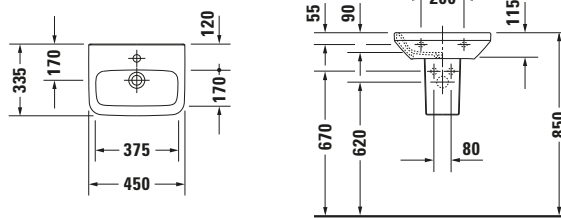

Handwaschbecken

Basis Angaben	
Langbezeichnung	Duravit DuraStyle Handwaschbecken 450 mm Weiß Hochglanz, Hahnlochbank, Anzahl Hahnlöcher pro Waschplatz: 1 – 07084500001

Passende Produkte	
Passende Artikel	
	Halbsäule # 085831 DuraStyle
	Schaftventil # 0050244600 Universal
	Schaftventil # 0050241000 Universal

Spezifikationen	
Farbe	
Farbwert	Weiß
Innenfarbe	Weiß
Aussenfarbe	Weiß
Glanzgrad	Hochglanz
Glanzgrad Innen	Hochglanz
Glanzgrad Außen	Hochglanz
Waschplatz	
Anzahl Hahnlöcher pro Waschplatz	1
Material	
Material	Keramik

Beschreibungstexte	
Ausschreibungstext	Duravit DuraStyle Handwaschbecken Weiß Hochglanz 450 mm, Designer: Matteo Thun & Antonio Rodriguez, Sanitärkeramik, Wandhängend, Ohne Überlauf, Position Ablauf: Mitte, Von unten glasiert, Anzahl Becken: 1, Beckenform: Rechteckig, Position Becken: Mitte, Position Hahnloch: Mitte, Weiß Hochglanz, Geeignet für Halbsäule, Hahnlochbank, CE-Kennzeichen-1: EN 14688, EAN Nr.: 4021534850943, Artikelgewicht: 9,5 kg, Beckenbreite: 430 mm, Beckentiefe: 205 mm, Abmessungen (Breite / Länge x Tiefe / Breite x Höhe): 450 x 335 x 115 mm, WonderGliss, Artikel Nr.: 07084500001

Features	
Oberflächenveredelung	
WonderGliss	✓
Waschplatz	
Hahnlochbank	✓
Waschtisch	
Von unten glasiert	✓

Logistik	
Artikelgewicht	9,5 kg

Weitere Informationen finden Sie hier

<https://pro.duravit.de/p/07084500001>