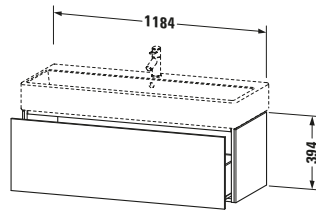

Waschtischunterbau wandhängend

Basis Angaben	
Langbezeichnung	Duravit L-Cube Waschtischunterbau wandhängend, Mediterrane Eiche Matt, Rechteckig, Anzahl Auszüge: 1, Tip-on Technik – LC617907171

Lieferumfang	
Montage	
Inkl. Befestigungsmaterial	✓
Technische Dokumentation	
Inkl. Montageanleitung	digital und gedruckt

Spezifikationen	
Anzahl Auszüge	1
Für Anzahl Waschtische	1
Montagegrad	Montiert
Waschplatz	
Position Becken	Mitte
Montage	
Montageart	Montage unter Waschtisch / Wandhängend / Wandmontage
Farbe	
Farbwert	Mediterrane Eiche
Glanzgrad	Matt
Front	
Farbwert Front	Mediterrane Eiche
Glanzgrad Front	Matt
Korpus	
Glanzgrad Korpus	Matt
Material Korpus	Hochverdichtete Dreischicht-Holzspanplatte
Oberfläche Korpus	Echtholz furnier
Griff	
Ausführung Griff	Grifflos

Logistik	
Artikelgewicht	26,6 kg
Verkaufsverpackung	
Art Verkaufsverpackung	Karton
Menge / Verkaufsverpackung	1 Stk.
Ab Werk verpackt	✓
Breite Verkaufsverpackung inkl. Artikel	540 mm
Höhe Verkaufsverpackung inkl. Artikel	1260 mm
Tiefe Verkaufsverpackung inkl. Artikel	510 mm
Gewicht Verkaufsverpackung inkl. Artikel	32 kg
Anzahl Packstücke	1

Vermaßung	
Breite / Länge	1184 mm
Höhe	394 mm
Tiefe / Breite	459 mm
Min. Wandabstand	0 mm

Features	
Tip-on Technik	✓
Einrichtungssystem	Optional
Selbsteinzug mit Dämpfung	✓

Weitere Informationen finden Sie hier