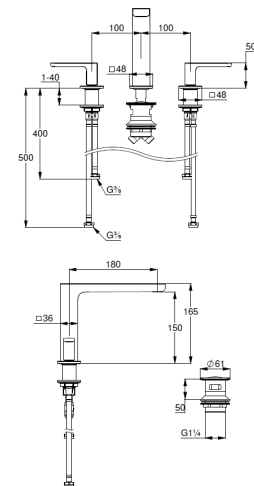

Keramik-Oberteil 90°

Durchflussmenge bei 3 bar 4,5 l/min.

fester Auslauf

flexible Druckschläuche G3/8 DVGW zugelassen

Schnell-Montagesystem

Push open Ablaufgarnitur G1 1/4

für Waschtische mit Überlauf

EU-Taxonomie: max. 6 l/min. -

wesentlicher Beitrag (SC) möglich

Produktabbildung/ Product picture

Maßzeichnung/ Dimensional drawing

Durchfluss/ Flow rate