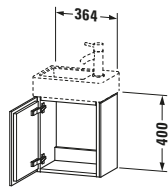

# L-Cube # LC6293L4343

Design by Christian Werner

Waschtischunterbau wandhängend

Basis Angaben	
Langbezeichnung	Duravit L-Cube Waschtischunterbau wandhängend, Basalt Matt, Rechteckig, Anzahl Türen: 1 – LC6293L4343

Spezifikationen	
<b>Tür</b>	
Anzahl Türen	1
Türanschlag	Links
Für Anzahl Waschtische	1
Montagegrad	Montiert
<b>Waschplatz</b>	
Position Becken	Mitte
<b>Montage</b>	
Montageart	Montage unter Waschtisch / Wandhängend / Wandmontage
<b>Farbe</b>	
Farbwert	Basalt
Glanzgrad	Matt
<b>Front</b>	
Farbwert Front	Basalt
Glanzgrad Front	Matt
<b>Korpus</b>	
Glanzgrad Korpus	Matt
Material Korpus	Hochverdichtete Dreischicht-Holzspanplatte
Oberfläche Korpus	Dekor
<b>Griff</b>	
Ausführung Griff	Grifflos

Vermaßung	
Breite / Länge	364 mm
Höhe	400 mm
Tiefe / Breite	241 mm
Min. Wandabstand	50 mm

Passende Produkte	
<b>Passende Artikel</b>	
	Raumsparsiphon # 005076 Universal
	Handwaschbecken # 072438 Vero Air
<b>Notwendige Artikel</b>	
	Handwaschbecken # 072438 Vero Air