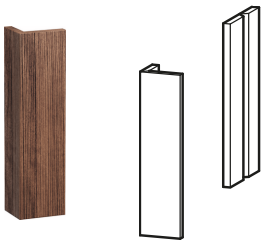

Korpusblende

Basis Angaben	
Langbezeichnung	Duravit L-Cube Korpusblende Nussbaum dunkel Matt – LC589902121
Artikel Nr.	LC589902121

Spezifikationen	
Passend zu Serie	L-Cube
Form	Eckig
Oberfläche	Dekor
Farbe	
Farbwert	Nussbaum dunkel
Glanzgrad	Matt
Material	
Material	Hochverdichtete Dreischicht-Holzspanplatte

Features	
Kombinationsmöglichkeit	
Geeignet für	Konsole

Logistik	
Artikelgewicht	3,3 kg
Verkaufsverpackung	
Art Verkaufsverpackung	Karton
Menge / Verkaufsverpackung	1 Stk.
Ab Werk verpackt	✓
Breite Verkaufsverpackung inkl. Artikel	740 mm
Höhe Verkaufsverpackung inkl. Artikel	253 mm
Tiefe Verkaufsverpackung inkl. Artikel	232 mm
Gewicht Verkaufsverpackung inkl. Artikel	7,3 kg
Anzahl Packstücke	1

Vermaßung	
Breite / Länge	20 mm
Höhe	400 mm
Tiefe / Breite	16 mm

Weitere Informationen finden Sie hier

<https://pro.duravit.de/p/LC589902121>