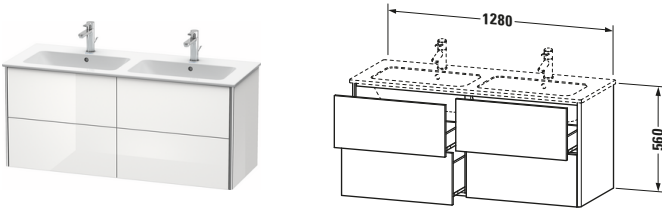

Waschtischunterbau wandhängend

Basis Angaben	
Langbezeichnung	Duravit XSquare Waschtischunterbau wandhängend, Stein Grau Seidenmatt, Rechteckig, Anzahl Schubkästen: 4, Tip-on Technik – XS417509292

Features	
Tip-on Technik	✓
Einrichtungssystem	Optional
Selbsteinzug mit Dämpfung	✓
Siphonausschnitt	✓
Schürze	✓

Spezifikationen	
Anzahl Schubkästen	4
Für Anzahl Waschtische	1
Montagegrad	Montiert
Waschplatz	
Position Becken	Links / Rechts
Montage	
Montageart	Montage unter Waschtisch / Wandhängend / Wandmontage
Farbe	
Farbwert	Stein Grau
Glanzgrad	Seidenmatt
Front	
Farbwert Front	Stein Grau
Glanzgrad Front	Seidenmatt
Korpus	
Glanzgrad Korpus	Seidenmatt
Material Korpus	Hochverdichtete MDF-Platte
Oberfläche Korpus	Lack
Griff	
Ausführung Griff	Grifflos
Profil	
Farbe Profil	Chrom
Glanzgrad Profil	Hochglanz
Material Profil	Aluminium

Vermaßung	
Breite / Länge	1280 mm
Höhe	560 mm
Tiefe / Breite	478 mm
Min. Wandabstand	0 mm

Weitere Informationen finden Sie hier

<https://pro.duravit.de/p/XS417509292>