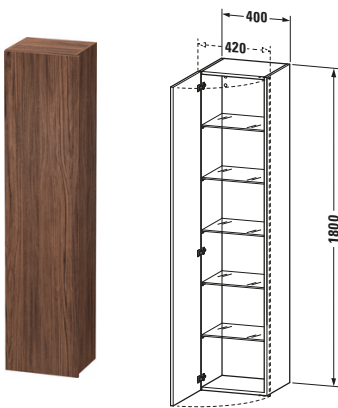

DuraStyle # DS1229L2121

Design by Matteo Thun & Antonio Rodriguez

Hochschrank

Basis Angaben	
Langbezeichnung	Duravit DuraStyle Hochschrank, Nussbaum dunkel Matt, Rechteckig, Anzahl Türen: 1 – DS1229L2121
Artikel Nr.	DS1229L2121

Spezifikationen	
Tür	
Anzahl Türen	1
Türanschlag	Links
Böden	
Anzahl Glasfachböden	5
Montage	
Montageart	Wandhängend / Wandmontage
Montagegrad	Montiert
Farbe	
Farbwert	Nussbaum dunkel
Glanzgrad	Matt
Front	
Farbwert Front	Nussbaum dunkel
Glanzgrad Front	Matt
Material Front	Hochverdichtete Dreischicht-Holzspanplatte
Korpus	
Farbwert Korpus	Nussbaum dunkel
Glanzgrad Korpus	Matt
Material Korpus	Hochverdichtete Dreischicht-Holzspanplatte
Oberfläche Korpus	Dekor
Griff	
Ausführung Griff	Grifflos

Features	
Automatiktürscharnier mit Dämpfung	✓

Lieferumfang	
Montage	
Inkl. Befestigungsmaterial	✓

Technische Dokumentation	
Inkl. Montageanleitung	digital und gedruckt

Logistik	
Artikelgewicht	40 kg
Verkaufsverpackung	
Art Verkaufsverpackung	Karton
Menge / Verkaufsverpackung	1 Stk.
Ab Werk verpackt	✓
Breite Verkaufsverpackung inkl. Artikel	550 mm
Höhe Verkaufsverpackung inkl. Artikel	1880 mm
Tiefe Verkaufsverpackung inkl. Artikel	410 mm
Gewicht Verkaufsverpackung inkl. Artikel	45,3 kg
Anzahl Packstücke	1

Vermaßung	
Breite / Länge	400 mm
Min. Variable Breite / Länge	0 mm
Max. Variable Breite / Länge	0 mm
Höhe	1800 mm
Tiefe / Breite	360 mm
Min. Wandabstand	20 mm
Min. Abstand Anbau Möbel	20 mm

Weitere Informationen finden Sie hier