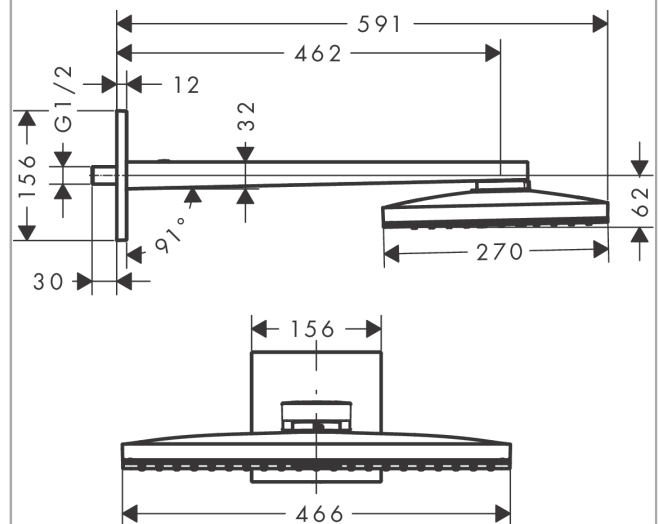

AXOR ShowerSolutions

Kopfbrause 460/300 1jet mit Brausearm und eckiger Rosette

Oberfläche: **Brushed Red Gold** Artikelnummer: **35278310**

Beschreibung

Merkmale

- besteht aus: Kopfbrause, Brausearm, Rosette
- Brausekopfgrösse: 466 x 270 mm
- Strahlart: Rain
- Durchflussmenge Rain (bei 3 bar): 19 l/min
- Maximale Durchflussmenge bei 3 bar: 19 l/min
- Mindestfliessdruck: 1,5 bar
- Material Strahlscheibe: Metall
- Brausearmlänge: 460 mm
- Strahlscheibe zur Reinigung abnehmbar
- Kopfbrause zur Reinigung abnehmbar
- Montage: Wand
- Anschlussgewinde: G 1/2

Artikeldetails

TEAM-Nr. 758327.235
Preis exkl. MwSt. 3560.00 CHF

Technologie

Zertifikate / Nachhaltigkeit

Produktabbildung

Maßzeichnung

Durchflussdiagramm

Die Verbrauchswerte wurden praxisnah mit den dazugehörigen Armaturen (Thermostat/Mischer/Unterputzventil) gemessen.