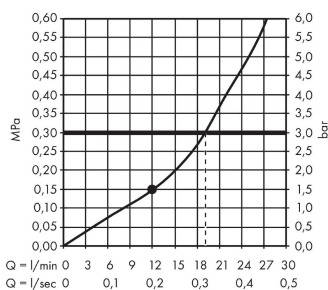

AXOR ShowerSolutions

Kopfbrause 460/300 1jet mit Brausearm und eckiger Rosette

Oberfläche: **Brushed Red Gold** Artikelnummer: **35278310**

Beschreibung

Merkmale

- besteht aus: Kopfbrause, Brausearm, Rosette
- Brausekopfgrösse: 466 x 270 mm
- Strahlart: Rain
- Durchflussmenge Rain (bei 3 bar): 19 l/min
- Maximale Durchflussmenge bei 3 bar: 19 l/min
- Mindestfliessdruck: 1,5 bar
- Material Strahlscheibe: Metall
- Brausearmlänge: 460 mm
- Strahlscheibe zur Reinigung abnehmbar
- Kopfbrause zur Reinigung abnehmbar
- Montage: Wand
- Anschlussgewinde: G 1/2

Artikeldetails

TEAM-Nr. 758327.235
Preis exkl. MwSt. 3560.00 CHF

Technologie

Zertifikate / Nachhaltigkeit

Produktabbildung

Maßzeichnung

Durchflussdiagramm

Die Verbrauchswerte wurden praxisnah mit den dazugehörigen Armaturen (Thermostat/Mischer/Unterputzventil) gemessen.