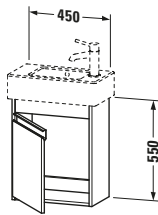

Ketho # KT6629L3030

Design by Christian Werner

Waschtischunterbau wandhängend

Basis Angaben	
Langbezeichnung	Duravit Ketho Waschtischunterbau wandhängend, Eiche Natur Matt, Rechteckig, Anzahl Türen: 1 – KT6629L3030

Spezifikationen	
Tür	
Anzahl Türen	1
Türanschlag	Links
Für Anzahl Waschtische	1
Montagegrad	Montiert
Waschplatz	
Position Becken	Mitte
Montage	
Montageart	Montage unter Waschtisch / Wandhängend / Wandmontage
Farbe	
Farbwert	Eiche Natur
Glanzgrad	Matt
Front	
Farbwert Front	Eiche Natur
Glanzgrad Front	Matt
Korpus	
Glanzgrad Korpus	Matt
Material Korpus	Hochverdichtete Dreischicht-Holzspanplatte
Oberfläche Korpus	Dekor
Griff	
Ausführung Griff	Griffleiste
Anzahl Griffe	1
Farbwert Griff	Silber

Features	
Automatiktürscharnier mit Dämpfung	✓

Lieferumfang	
Montage	
Inkl. Befestigungsmaterial	✓
Technische Dokumentation	
Inkl. Montageanleitung	digital und gedruckt

Logistik	
Artikelgewicht	13,5 kg
Verkaufsverpackung	
Art Verkaufsverpackung	Karton
Menge / Verkaufsverpackung	1 Stk.
Ab Werk verpackt	✓
Breite Verkaufsverpackung inkl. Artikel	450 mm
Höhe Verkaufsverpackung inkl. Artikel	225 mm
Tiefe Verkaufsverpackung inkl. Artikel	550 mm
Gewicht Verkaufsverpackung inkl. Artikel	16,5 kg
Anzahl Packstücke	1

Vermaßung	
Breite / Länge	450 mm
Höhe	550 mm
Tiefe / Breite	225 mm
Min. Wandabstand	20 mm

Passende Produkte	
Passende Artikel	
	Handwaschbecken # 070350 Vero
Notwendige Artikel	
	Handwaschbecken # 070350 Vero

Weitere Informationen finden Sie hier

<https://pro.duravit.de/p/KT6629L3030>

Alle Zeichnungen enthalten alle notwendigen Maße (mm), die den üblichen Toleranzen unterliegen. Exakte Maße können nur am Produkt abgenommen werden.