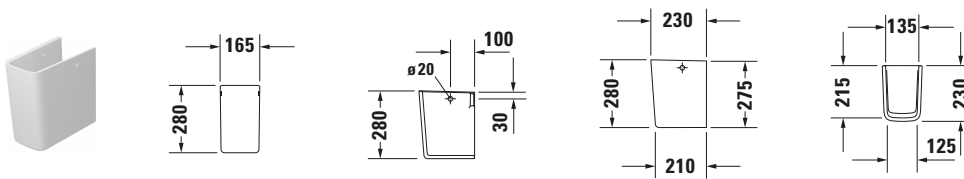

**Halbsäule**

**Basis Angaben**

Langbezeichnung	Duravit ME by Starck Halbsäule Weiß Hochglanz – 0858410000
-----------------	---

**Spezifikationen**
**Farbe**

Farbwert	Weiß
Glanzgrad	Hochglanz

**Material**

Material	Keramik
----------	---------

**Logistik**

Artikelgewicht	5,1 kg
----------------	--------

**Passende Produkte**
**Passende Artikel**

	Handwaschbecken <b># 071945</b> ME by Starck
	Befestigung <b># 0055030000</b> Universal

**Beschreibungstexte**

Ausschreibungstext	Duravit ME by Starck Halbsäule Weiß Hochglanz, Designer: Philippe Starck, Sanitärkeramik, Wandhängend, Inkl. Befestigungsmaterial, EAN Nr.: 4021534988448, Artikelgewicht: 5,1 kg, Abmessungen (Breite / Länge x Tiefe / Breite x Höhe): 165 x 280 x 280 mm, Artikel Nr.: 0858410000
--------------------	---