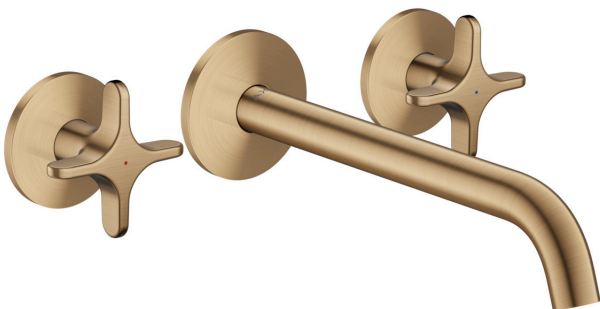

AXOR One

3-Loch Wannenarmatur Unterputz für Wandmontage mit Kreuzgriffen

Oberfläche: **Brushed Bronze** Artikelnummer: **48430140**

Beschreibung

Merkmale

- 1 Verbraucher
- Ausladung: 220 mm
- Strahlart Armatur: Normalstrahl
- Keramikventile heiß/kalt 90°
- Anschlussgröße: DN15
- Anschlussart: Grundkörper
- Wandmontage
- min. Betriebsdruck: 1 bar
- max. Betriebsdruck: 10 bar

Technologie

Produktabbildung