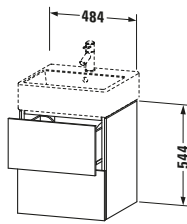

L-Cube # LC627407171

Design by Christian Werner

Waschtischunterbau wandhängend

Basis Angaben	
Langbezeichnung	Duravit L-Cube Waschtischunterbau wandhängend, Mediterrane Eiche Matt, Rechteckig, Anzahl Schubkästen: 2, Tip-on Technik – LC627407171

Lieferumfang	
Montage	
Inkl. Befestigungsmaterial	✓
Technische Dokumentation	
Inkl. Montageanleitung	digital und gedruckt

Weitere Informationen finden Sie hier

<https://pro.duravit.de/p/LC627407171>

Spezifikationen	
Anzahl Schubkästen	2
Für Anzahl Waschtische	1
Montagegrad	Montiert
Waschplatz	
Position Becken	Mitte
Montage	
Montageart	Montage unter Waschtisch / Wandhängend / Wandmontage
Farbe	
Farbwert	Mediterrane Eiche
Glanzgrad	Matt
Front	
Farbwert Front	Mediterrane Eiche
Glanzgrad Front	Matt
Korpus	
Glanzgrad Korpus	Matt
Material Korpus	Hochverdichtete Dreischicht-Holzspanplatte
Oberfläche Korpus	Echtholz furnier
Griff	
Ausführung Griff	Grifflos

Features	
Tip-on Technik	✓
Selbsteinzug mit Dämpfung	✓

Logistik	
Artikelgewicht	23,1 kg
Verkaufsverpackung	
Art Verkaufsverpackung	Karton
Menge / Verkaufsverpackung	1 Stk.
Ab Werk verpackt	✓
Breite Verkaufsverpackung inkl. Artikel	540 mm
Höhe Verkaufsverpackung inkl. Artikel	1260 mm
Tiefe Verkaufsverpackung inkl. Artikel	510 mm
Gewicht Verkaufsverpackung inkl. Artikel	26,5 kg
Anzahl Packstücke	1

Vermaßung	
Breite / Länge	484 mm
Höhe	544 mm
Tiefe / Breite	459 mm
Min. Wandabstand	0 mm

Passende Produkte	
Passende Artikel	
	Waschtisch # 235050 Vero Air
	Raumspar-siphon # 005076 Universal
Notwendige Artikel	
	Waschtisch # 235050 Vero Air

Alle Zeichnungen enthalten alle notwendigen Maße (mm), die den üblichen Toleranzen unterliegen. Exakte Maße können nur am Produkt abgenommen werden.