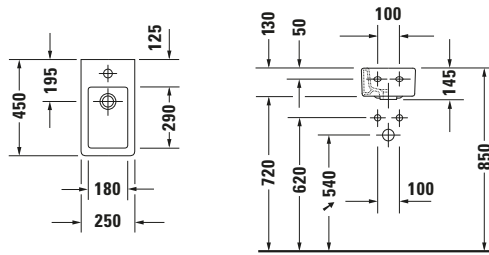

Handwaschbecken

Basis Angaben

Langbezeichnung	Duravit Vero Handwaschbecken 250 mm Weiß Hochglanz, Hahnlochbank, Anzahl Hahnlöcher pro Waschplatz: 1, Überlauf – 0702250000
-----------------	--

Spezifikationen

Farbe	
Farbwert	Weiß
Innenfarbe	Weiß
Aussenfarbe	Weiß
Glanzgrad	Hochglanz
Glanzgrad Innen	Hochglanz
Glanzgrad Außen	Hochglanz
Überlauf	
Überlauf	✓
Waschplatz	
Anzahl Hahnlöcher pro Waschplatz	1
Material	
Material	Keramik

Features

Waschplatz	
Hahnlochbank	✓
Waschtisch	
Von unten glasiert	✓

Logistik

Artikelgewicht	8,9 kg
----------------	--------

Passende Produkte

Passende Artikel	
	Push-open Ventil # 005052 Universal

Beschreibungstexte

Ausschreibungstext	Duravit Vero Handwaschbecken Weiß Hochglanz 250 mm, Designer: Duravit, Sanitärkeramik, Wandhängend, Überlauf, Position Ablauf: Mitte, Von unten glasiert, Anzahl Becken: 1, Beckenform: Rechteckig, Position Becken: Mitte, Position Hahnloch: Mitte, Weiß Hochglanz, Hahnlochbank, CE-Kennzeichen-1: EN 14688, EAN Nr.: 4021534317378, Artikelgewicht: 8,9 kg, Beckenbreite: 180 mm, Beckentiefe: 290 mm, Abmessungen (Breite / Länge x Tiefe / Breite x Höhe): 250 x 450 x 145 mm, Artikel Nr.: 0702250000
--------------------	--