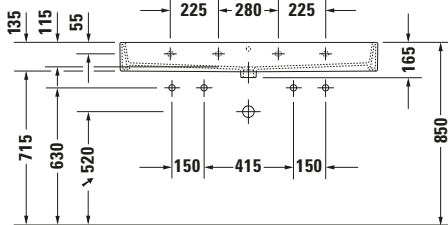

Waschtisch

Basis Angaben

Langbezeichnung	Duravit Vero Air Waschtisch 1200 mm Weiß Hochglanz, Hahnlochbank, Anzahl Hahnlöcher pro Waschplatz: 1 – 2350120043
-----------------	--

Spezifikationen

Farbe	
Farbwert	Weiß
Innenfarbe	Weiß
Aussenfarbe	Weiß
Glanzgrad	Hochglanz
Glanzgrad Innen	Hochglanz
Glanzgrad Außen	Hochglanz
Waschplatz	
Anzahl Hahnlöcher pro Waschplatz	1
Material	
Material	Keramik

Features

Waschplatz	
Hahnlochbank	✓
Waschtisch	
Von unten glasiert	✓

Logistik

Artikelgewicht	33,7 kg
----------------	---------

Passende Produkte

Passende Artikel	
	Schaftventil # 0050384600 Universal
	Designsiphon # 0050361000 Universal
	Designsiphon # 0050364600 Universal
	Handtuchhalter # 0030331000 Universal
	Schaftventil # 005038 Universal
	Designsiphon # 005036 Universal

Beschreibungstexte

Ausschreibungstext	Duravit Vero Air Waschtisch Weiß Hochglanz 1200 mm, Designer: Duravit, Sanitärkeramik, Wandhängend, Ohne Überlauf, Position Ablauf: Mitte, Von unten glasiert, Ablagefläche: Hahnlochbank, Anzahl Becken: 1, Beckenform: Rechteckig, Position Becken: Mitte, Position Hahnloch: LinksRechts, Weiß Hochglanz, Geeignet für Möbel, Hahnlochbank, CE-Kennzeichen-1: EN 14688, EAN Nr.: 4053424121178, Artikelgewicht: 33,7 kg, Beckenbreite: 1150 mm, Beckentiefe: 315 mm, Abmessungen (Breite / Länge x Tiefe / Breite x Höhe): 1200 x 470 x 165 mm, Artikel Nr.: 2350120043
--------------------	--