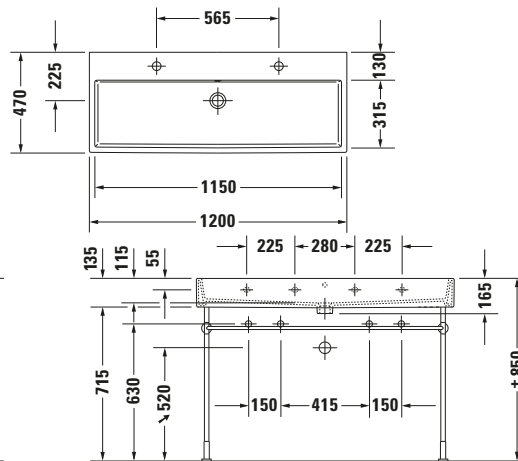

Waschtisch

Basis Angaben

Langbezeichnung	Duravit Vero Air Waschtisch 1200 mm Weiß Hochglanz, Hahnlochbank, Anzahl Hahnlöcher pro Waschplatz: 1 – 2350120043
-----------------	--

Spezifikationen

Farbe	
Farbwert	Weiß
Innenfarbe	Weiß
Aussenfarbe	Weiß
Glanzgrad	Hochglanz
Glanzgrad Innen	Hochglanz
Glanzgrad Außen	Hochglanz
Waschplatz	
Anzahl Hahnlöcher pro Waschplatz	1
Material	
Material	Keramik

Features

Waschplatz	
Hahnlochbank	✓
Waschtisch	
Von unten glasiert	✓

Logistik

Artikelgewicht	33,7 kg
----------------	---------

Passende Produkte

Passende Artikel	
	Schaftventil # 0050384600 Universal
	Designsiphon # 0050361000 Universal
	Designsiphon # 0050364600 Universal
	Handtuchhalter # 0030331000 Universal
	Schaftventil # 005038 Universal
	Designsiphon # 005036 Universal

Beschreibungstexte

Ausschreibungstext	Duravit Vero Air Waschtisch Weiß Hochglanz 1200 mm, Designer: Duravit, Sanitärkeramik, Wandhängend, Ohne Überlauf, Position Ablauf: Mitte, Von unten glasiert, Ablagefläche: Hahnlochbank, Anzahl Becken: 1, Beckenform: Rechteckig, Position Becken: Mitte, Position Hahnloch: LinksRechts, Weiß Hochglanz, Geeignet für Möbel, Hahnlochbank, CE-Kennzeichen-1: EN 14688, EAN Nr.: 4053424121178, Artikelgewicht: 33,7 kg, Beckenbreite: 1150 mm, Beckentiefe: 315 mm, Abmessungen (Breite / Länge x Tiefe / Breite x Höhe): 1200 x 470 x 165 mm, Artikel Nr.: 2350120043
--------------------	--