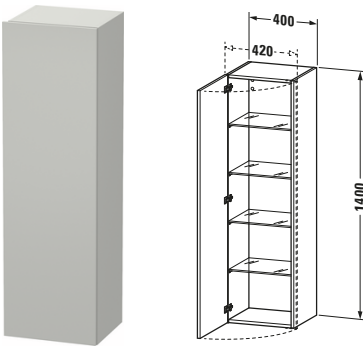

Hochschrank

Basis Angaben	
Langbezeichnung	Duravit DuraStyle Hochschrank, Beton-grau Matt, Rechteckig, Anzahl Türen: 1 – DS1219R0707
Artikel Nr.	DS1219R0707

Spezifikationen	
Tür	
Anzahl Türen	1
Türanschlag	Rechts
Böden	
Anzahl Glasfachböden	4
Montage	
Montageart	Wandhängend / Wandmontage
Montagegrad	Montiert
Farbe	
Farbwert	Betongrau
Glanzgrad	Matt
Front	
Farbwert Front	Betongrau
Glanzgrad Front	Matt
Material Front	Hochverdichtete Dreischicht-Holzspanplatte
Korpus	
Farbwert Korpus	Betongrau
Glanzgrad Korpus	Matt
Material Korpus	Hochverdichtete Dreischicht-Holzspanplatte
Oberfläche Korpus	Dekor
Griff	
Ausführung Griff	Grifflos

Features	
Automatiktürscharnier mit Dämpfung	✓

Lieferumfang	
Montage	
Inkl. Befestigungsmaterial	✓
Technische Dokumentation	
Inkl. Montageanleitung	digital und gedruckt

Logistik	
Artikelgewicht	26 kg
Verkaufsverpackung	
Art Verkaufsverpackung	Karton
Menge / Verkaufsverpackung	1 Stk.
Ab Werk verpackt	✓
Breite Verkaufsverpackung inkl. Artikel	550 mm
Höhe Verkaufsverpackung inkl. Artikel	1480 mm
Tiefe Verkaufsverpackung inkl. Artikel	410 mm
Gewicht Verkaufsverpackung inkl. Artikel	31,3 kg
Anzahl Packstücke	1

Vermaßung	
Breite / Länge	400 mm
Min. Variable Breite / Länge	0 mm
Max. Variable Breite / Länge	0 mm
Höhe	1400 mm
Tiefe / Breite	360 mm
Min. Wandabstand	20 mm
Min. Abstand Anbau Möbel	20 mm

Weitere Informationen finden Sie hier