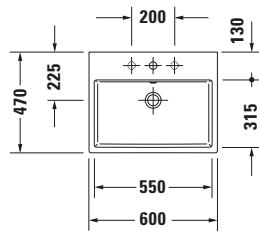

Waschtisch

Basis Angaben

Langbezeichnung	Duravit Vero Air Waschtisch 600 mm Weiß Hochglanz, Hahnlochbank, Anzahl Hahnlöcher pro Waschplatz: 1, Über- lauf – 23506000001
-----------------	--

Spezifikationen
Farbe

Beschreibungstexte

Ausschreibungstext	Duravit Vero Air Waschtisch Weiß Hochglanz 600 mm, Designer: Duravit, Sa- nitärkeramik, Wand- hängend, Überlauf, Position Ablauf: Mitte, Von unten glasiert, Ablagefläche: Hahn- lochbank, Anzahl Beck- en: 1, Beckenform: Rechteckig, Position Becken: Mitte, Positi- on Hahnloch: Mitte, Weiß Hochglanz, Ge- eignet für Möbel, Hahnlochbank, CE- Kennzeichen-1: EN 14688, EAN Nr.: 4053424091921, Arti- kelgewicht: 18,7 kg, Beckenbreite: 550 mm, Beckentiefe: 315 mm, Abmessungen (Breite / Länge x Tie- fe / Breite x Höhe): 600 x 470 x 165 mm, WonderGliss, Artikel Nr.: 23506000001
--------------------	---