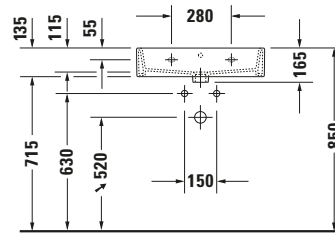

Waschtisch

Basis Angaben

Langbezeichnung	Duravit Vero Air Waschtisch 600 mm Weiß Hochglanz, Hahnlochbank, Anzahl Hahnlöcher pro Waschplatz: 1, Über- lauf – 23506000001
-----------------	--

Spezifikationen
Farbe

Beschreibungstexte

Ausschreibungstext	Duravit Vero Air Waschtisch Weiß Hochglanz 600 mm, Designer: Duravit, Sa- nitärkeramik, Wand- hängend, Überlauf, Position Ablauf: Mitte, Von unten glasiert, Ablagefläche: Hahn- lochbank, Anzahl Beck- en: 1, Beckenform: Rechteckig, Position Becken: Mitte, Positi- on Hahnloch: Mitte, Weiß Hochglanz, Ge- eignet für Möbel, Hahnlochbank, CE- Kennzeichen-1: EN 14688, EAN Nr.: 4053424091921, Arti- kelgewicht: 18,7 kg, Beckenbreite: 550 mm, Beckentiefe: 315 mm, Abmessungen (Breite / Länge x Tie- fe / Breite x Höhe): 600 x 470 x 165 mm, WonderGliss, Artikel Nr.: 23506000001
--------------------	---