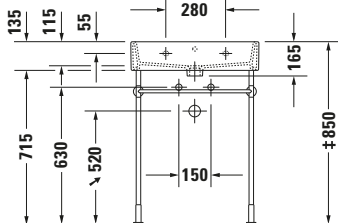

Waschtisch

Basis Angaben

Langbezeichnung	Duravit Vero Air Waschtisch 600 mm Weiß Hochglanz, Hahnlochbank, Anzahl Hahnlöcher pro Waschplatz: 1, Über- lauf – 23506000001
-----------------	--

Spezifikationen
Farbe

Beschreibungstexte

Ausschreibungstext	Duravit Vero Air Waschtisch Weiß Hochglanz 600 mm, Designer: Duravit, Sa- nitärkeramik, Wand- hängend, Überlauf, Position Ablauf: Mitte, Von unten glasiert, Ablagefläche: Hahn- lochbank, Anzahl Beck- en: 1, Beckenform: Rechteckig, Position Becken: Mitte, Positi- on Hahnloch: Mitte, Weiß Hochglanz, Ge- eignet für Möbel, Hahnlochbank, CE- Kennzeichen-1: EN 14688, EAN Nr.: 4053424091921, Arti- kelgewicht: 18,7 kg, Beckenbreite: 550 mm, Beckentiefe: 315 mm, Abmessungen (Breite / Länge x Tie- fe / Breite x Höhe): 600 x 470 x 165 mm, WonderGliss, Artikel Nr.: 23506000001
--------------------	---