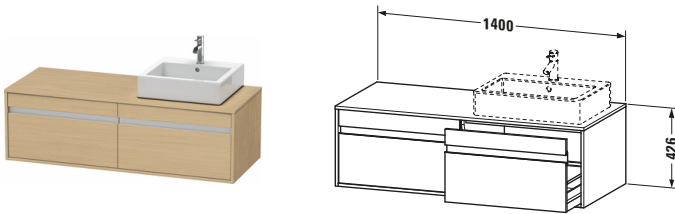

Konsolenwaschtischunterbau wandhängend

Basis Angaben	
Langbezeichnung	Duravit Ketho Konsolenwaschtischunterbau wandhängend, Eiche Natur Matt, Rechteckig, Anzahl Ausschnitte: 1, Anzahl Auszüge: 2 – KT6697R3030

Spezifikationen	
Anzahl Ausschnitte	1
Anzahl Auszüge	2
Für Anzahl Waschtische	1
Montagegrad	Montiert

Waschplatz	
Position Becken	Rechts

Montage	
Montageart	Wandhängend / Wandmontage

Farbe	
Farbwert	Eiche Natur
Glanzgrad	Matt