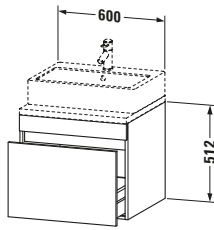

Konsolenwaschtischunterbau wandhängend

Basis Angaben	
Langbezeichnung	Duravit DuraStyle Konsolenwaschtischunterbau wandhängend, Nussbaum dunkel Matt, Rechteckig, Anzahl Auszüge: 1 – DS531002121

Spezifikationen	
Anzahl Auszüge	1
Für Anzahl Waschtische	1
Montagegrad	Montiert
Waschplatz	
Position Becken	Mitte
Montage	
Montageart	Konsolenmontage / Wandhängend / Wandmontage
Farbe	
Farbwert	Nussbaum dunkel
Glanzgrad	Matt
Front	
Farbwert Front	Nussbaum dunkel
Glanzgrad Front	Matt
Korpus	
Glanzgrad Korpus	Matt
Material Korpus	Hochverdichtete Dreischicht-Holzspanplatte
Oberfläche Korpus	Dekor
Griff	
Ausführung Griff	Grifflos

Features	
Inneneinteilung	Optional
Selbsteinzug mit Dämpfung	✓

Lieferumfang	
Montage	
Inkl. Befestigungsmaterial	✓
Technische Dokumentation	
Inkl. Montageanleitung	digital und gedruckt

Logistik	
Artikelgewicht	20,3 kg
Verkaufsverpackung	
Art Verkaufsverpackung	Karton
Menge / Verkaufsverpackung	1 Stk.
Ab Werk verpackt	✓
Breite Verkaufsverpackung inkl. Artikel	685 mm
Höhe Verkaufsverpackung inkl. Artikel	670 mm
Tiefe Verkaufsverpackung inkl. Artikel	640 mm
Gewicht Verkaufsverpackung inkl. Artikel	24,5 kg
Anzahl Packstücke	1

Vermaßung	
Breite / Länge	600 mm
Höhe	512 mm
Tiefe / Breite	548 mm
Min. Wandabstand	20 mm

Passende Produkte	
Passende Artikel	
	Raumsparsiphon # 005076 Universal
	Inneneinteilung # UV9846 Universal

Notwendige Artikel	
	Konsole # DS103C DuraStyle
	Konsole # DS107C DuraStyle
	Konsole # DS102C DuraStyle
	Konsole # DS106C DuraStyle