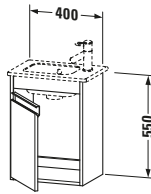

Ketho # KT6417L1818

Design by Christian Werner

Waschtischunterbau wandhängend

Basis Angaben	
Langbezeichnung	Duravit Ketho Waschtischunterbau wandhängend, Weiß Matt, Rechteckig, Anzahl Türen: 1 – KT6417L1818

Spezifikationen	
Tür	
Anzahl Türen	1
Türanschlag	Links
Für Anzahl Waschtische	1
Montagegrad	Montiert
Waschplatz	
Position Becken	Mitte
Montage	
Montageart	Montage unter Waschtisch / Wandhängend / Wandmontage
Farbe	
Farbwert	Weiß
Glanzgrad	Matt
Front	
Farbwert Front	Weiß
Glanzgrad Front	Matt
Korpus	
Glanzgrad Korpus	Matt
Material Korpus	Hochverdichtete Dreischicht-Holzspanplatte
Oberfläche Korpus	Dekor
Griff	
Ausführung Griff	Griffleiste
Anzahl Griffe	1
Farbwert Griff	Silber

Features	
Automatiktürscharnier mit Dämpfung	✓

Lieferumfang	
Montage	
Inkl. Befestigungsmaterial	✓
Technische Dokumentation	
Inkl. Montageanleitung	digital und gedruckt

Logistik	
Artikelgewicht	14,8 kg
Verkaufsverpackung	
Art Verkaufsverpackung	Karton
Menge / Verkaufsverpackung	1 Stk.
Ab Werk verpackt	✓
Breite Verkaufsverpackung inkl. Artikel	555 mm
Höhe Verkaufsverpackung inkl. Artikel	450 mm
Tiefe Verkaufsverpackung inkl. Artikel	525 mm
Gewicht Verkaufsverpackung inkl. Artikel	18 kg
Anzahl Packstücke	1

Vermaßung	
Breite / Länge	400 mm
Höhe	550 mm
Tiefe / Breite	285 mm
Min. Wandabstand	20 mm

Passende Produkte	
Passende Artikel	
	Handwaschbecken # 072343 ME by Starck
Notwendige Artikel	
	Handwaschbecken # 072343 ME by Starck

Weitere Informationen finden Sie hier

<https://pro.duravit.de/p/KT6417L1818>

Alle Zeichnungen enthalten alle notwendigen Maße (mm), die den üblichen Toleranzen unterliegen. Exakte Maße können nur am Produkt abgenommen werden.