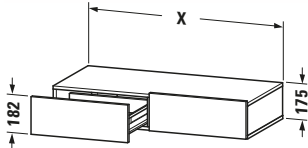

**Schubkastenablage**

Basis Angaben	
Langbezeichnung	Duravit DuraStyle Schubkastenablage, Nussbaum dunkel, Rechteckig, Anzahl Schubkästen: 2 – DS827102121
Artikel Nr.	DS827102121

Spezifikationen	
Anzahl Schubkästen	2
Montagegrad	Montiert
<b>Montage</b>	
Montageart	Wandhängend / Wandmontage
<b>Farbe</b>	
Farbwert	Nussbaum dunkel
<b>Front</b>	
Farbwert Front	Nussbaum dunkel
Glanzgrad Front	Matt
Material Front	Hochverdichtete Dreischicht-Holzspanplatte
<b>Korpus</b>	
Farbwert Korpus	Nussbaum dunkel
Glanzgrad Korpus	Matt
Material Korpus	Hochverdichtete Dreischicht-Holzspanplatte
Oberfläche Korpus	Dekor
<b>Griff</b>	
Ausführung Griff	Grifflos

Features	
Selbsteinzug mit Dämpfung	✓

Lieferumfang	
Inkl. Konsolenplatte	✓
<b>Montage</b>	
Inkl. Befestigungsmaterial	✓
<b>Technische Dokumentation</b>	
Inkl. Montageanleitung	digital und gedruckt

Logistik	
Artikelgewicht	31 kg
<b>Verkaufsverpackung</b>	
Art Verkaufsverpackung	Karton
Menge / Verkaufsverpackung	1 Stk.
Ab Werk verpackt	✓
Breite Verkaufsverpackung inkl. Artikel	1250 mm
Höhe Verkaufsverpackung inkl. Artikel	490 mm
Tiefe Verkaufsverpackung inkl. Artikel	235 mm
Gewicht Verkaufsverpackung inkl. Artikel	35,5 kg
Anzahl Packstücke	1

Passende Produkte	
<b>Passende Artikel</b>	
	Sitzkissen # DS9938 DuraStyle

Vermaßung	
Breite / Länge	1200 mm
Höhe	182 mm
Tiefe / Breite	440 mm

Weitere Informationen finden Sie hier

<https://pro.duravit.de/p/DS827102121>