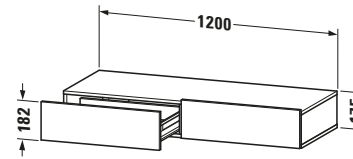

**Schubkastenablage**

Basis Angaben	
Langbezeichnung	Duravit DuraStyle Schubkastenablage, Nussbaum dunkel, Rechteckig, Anzahl Schubkästen: 2 – DS827102121
Artikel Nr.	DS827102121

Spezifikationen	
Anzahl Schubkästen	2
Montagegrad	Montiert
<b>Montage</b>	
Montageart	Wandhängend / Wandmontage
<b>Farbe</b>	
Farbwert	Nussbaum dunkel
<b>Front</b>	
Farbwert Front	Nussbaum dunkel
Glanzgrad Front	Matt
Material Front	Hochverdichtete Dreischicht-Holzspanplatte
<b>Korpus</b>	
Farbwert Korpus	Nussbaum dunkel
Glanzgrad Korpus	Matt
Material Korpus	Hochverdichtete Dreischicht-Holzspanplatte
Oberfläche Korpus	Dekor
<b>Griff</b>	
Ausführung Griff	Grifflos

Features	
Selbsteinzug mit Dämpfung	✓

Lieferumfang	
Inkl. Konsolenplatte	✓
<b>Montage</b>	
Inkl. Befestigungsmaterial	✓
<b>Technische Dokumentation</b>	
Inkl. Montageanleitung	digital und gedruckt

Logistik	
Artikelgewicht	31 kg
<b>Verkaufsverpackung</b>	
Art Verkaufsverpackung	Karton
Menge / Verkaufsverpackung	1 Stk.
Ab Werk verpackt	✓
Breite Verkaufsverpackung inkl. Artikel	1250 mm
Höhe Verkaufsverpackung inkl. Artikel	490 mm
Tiefe Verkaufsverpackung inkl. Artikel	235 mm
Gewicht Verkaufsverpackung inkl. Artikel	35,5 kg
Anzahl Packstücke	1

Passende Produkte	
<b>Passende Artikel</b>	
	Sitzkissen # DS9938 DuraStyle

Vermaßung	
Breite / Länge	1200 mm
Höhe	182 mm
Tiefe / Breite	440 mm

Weitere Informationen finden Sie hier

<https://pro.duravit.de/p/DS827102121>