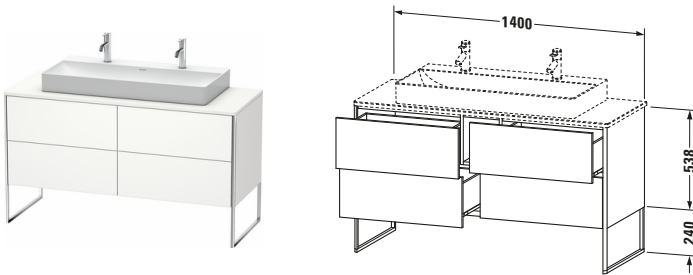

Konsolenwaschtischunterbau bodenstehend

Basis Angaben	
Langbezeichnung	Duravit XSquare Konsolenwaschtischunterbau bodenstehend, Weiß Seidenmatt, Rechteckig, Anzahl Ausschnitte: 1, Anzahl Auszüge: 4, Tip-on Technik – XS4925M3636

Spezifikationen	
Anzahl Ausschnitte	1
Anzahl Auszüge	4
Für Anzahl Waschtische	1
Montagegrad	Teilweise montiert
Waschplatz	
Position Becken	Mitte
Montage	
Montageart	Bodenstehend / Wandmontage
Farbe	
Farbwert	Weiß
Glanzgrad	Seidenmatt
Front	
Farbwert Front	Weiß
Glanzgrad Front	Seidenmatt
Korpus	
Glanzgrad Korpus	Seidenmatt
Material Korpus	Hochverdichtete MDF-Platte
Oberfläche Korpus	Lack
Griff	
Ausführung Griff	Grifflos
Profil	
Farbe Profil	Chrom
Glanzgrad Profil	Hochglanz
Material Profil	Aluminium

Features	
Tip-on Technik	✓
Einrichtungssystem	Optional
Integrierter Höhenausgleich	✓
Selbsteinzug mit Dämpfung	✓

Lieferumfang	
Inkl. Fußgestell	✓
Montage	
Inkl. Befestigungsmaterial	✓
Technische Dokumentation	
Inkl. Montageanleitung	digital und gedruckt

Vermaßung	
Breite / Länge	1400 mm
Höhe	778 mm
Tiefe / Breite	548 mm
Min. Wandabstand	0 mm

Passende Produkte	
Passende Artikel	
	Raumsparsiphon # 005076 Universal
	Einrichtungssystem Set # UV0511 Universal
	Konsole # XS060G XSquare
	Konsole # XS061G XSquare
Notwendige Artikel	
	Konsole # XS060G XSquare
	Konsole # XS061G XSquare