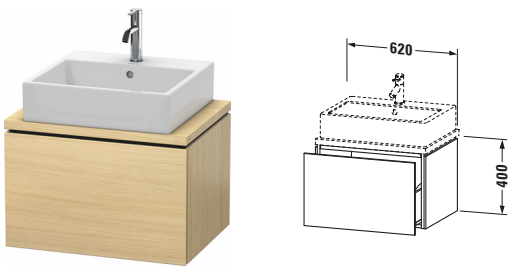

**Konsolenwaschtischunterbau wandhängend**

Basis Angaben	
Langbezeichnung	Duravit L-Cube Konsolenwaschtischunterbau wandhängend, Mediterrane Eiche Matt, Rechteckig, Anzahl Auszüge: 1, Tip-on Technik – LC580007171

Spezifikationen	
Anzahl Auszüge	1
Für Anzahl Waschtische	1
Compact	✓
Montagegrad	Montiert
<b>Waschplatz</b>	
Position Becken	Mitte
<b>Montage</b>	
Montageart	Konsolenmontage / Wandhängend / Wandmontage
<b>Farbe</b>	
Farbwert	Mediterrane Eiche
Glanzgrad	Matt
<b>Front</b>	
Farbwert Front	Mediterrane Eiche
Glanzgrad Front	Matt
<b>Korpus</b>	
Glanzgrad Korpus	Matt
Material Korpus	Hochverdichtete Dreischicht-Holzspanplatte
Oberfläche Korpus	Echtholz furnier
<b>Griff</b>	
Ausführung Griff	Grifflos

Notwendige Artikel	
	Konsole # LC101C L-Cube
	Konsole # LC105C L-Cube
	Konsole # LC100C L-Cube
	Konsole # LC104C L-Cube

Vermaßung	
Breite / Länge	620 mm
Höhe	400 mm
Tiefe / Breite	477 mm
Min. Wandabstand	20 mm