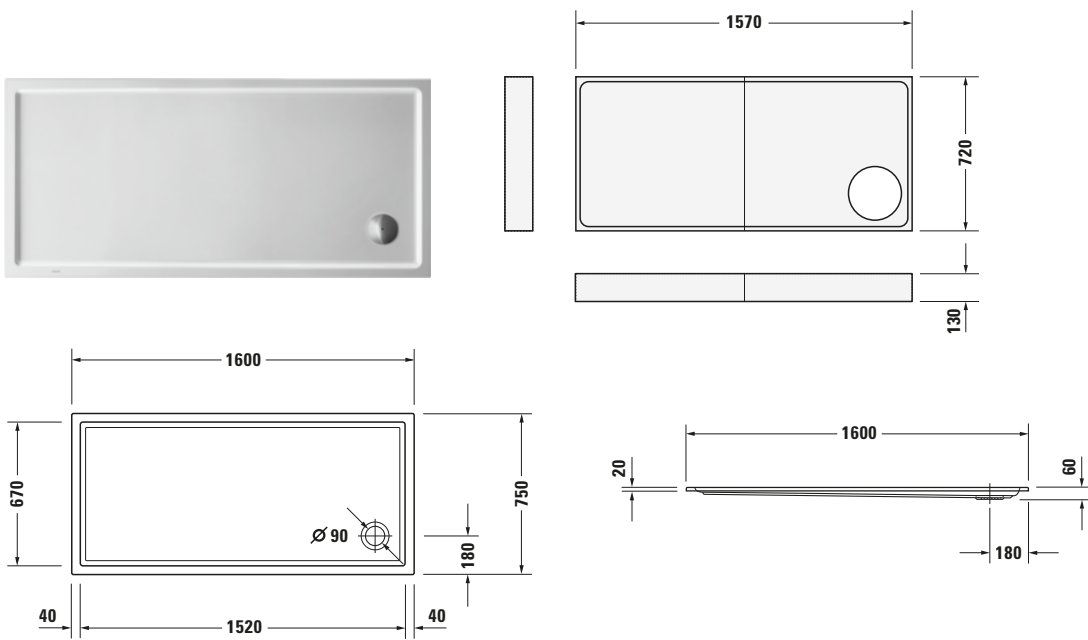

**Duschwanne**

Basis Angaben	
Langbezeichnung	Duravit Starck Slimline Duschwanne 1600x750 mm Weiß, Ecke links, Ecke rechts, Material: Sanitäracryl, Rechteckig – 720130000000000

Spezifikationen	
Form	Rechteckig
<b>Farbe</b>	
Farbwert	Weiß
Glanzgrad	Glänzend
<b>Material</b>	
Material	Sanitäracryl
<b>Montage</b>	
Einbauart	Ecke rechts / Ecke links
<b>Ablauf</b>	
Position Ablauf	Ecke

Lieferumfang	
<b>Technische Dokumentation</b>	
Inkl. Montageanleitung	digital und gedruckt
Inkl. Pflegeanleitung	ohne

Vermaßung	
Breite / Länge	1600 mm
Tiefe / Breite	750 mm
Min. Höhe mit Füßen	190 mm
Max. Höhe mit Füßen	270 mm
Höhe mit Wannenträger	210 mm
Durchmesser Ablaufloch	90 mm

Logistik	
Artikelgewicht	31,5 kg

Passende Produkte	
<b>Passende Artikel</b>	
	Schallschutz-Set # 791369000000000 Universal
	Duschwannenablauf # 7902690000001000 Universal
	Duschwannenablauf # 7902690000000000 Universal
	Duschwannenablauf # 7902630000001000 Universal
	Duschwannenablauf # 7902630000000000 Universal
	Wandprofil # 7901260000000000 Universal
	Fußgestell # 7901050000000000 Universal
	Wannenanker # 7901030000000000 Universal

**Duschwanne**
**Beschreibungstexte**

Ausschreibungstext	Duravit Starck Slimline Duschwanne Weiß, Designer: Philippe Starck, Form: Recht- eckig, Sanitäracryl, Einbauart: Ecke rechts, Ecke links, Po- sition Ablauf: Ecke, CE-Kennzeichen-1: EN 14527, EAN Nr.: 4021534892981, Arti- kelgewicht: 31,5 kg, In- nentiefe: 40 mm, Ab- messungen (Breite / Länge x Tiefe / Breite x Höhe): 1600 x 750 x 60 mm, Artikel Nr.: 720130000000000, Passende Artikel: Schallschutz-Set, Duschwannenträger, Duschwannenablauf, Wandprofil, Fußge- stell, Wannenan- ker; Artikel Nr.: 791369000000000, 791493000000000, 7902690000001000, 790269000000000, 7902630000001000, 790263000000000, 790126000000000, 790105000000000, 790103000000000; Modell Nr.: 791369, 791493, 790269, 790263, 790126, 790105, 790103
--------------------	--