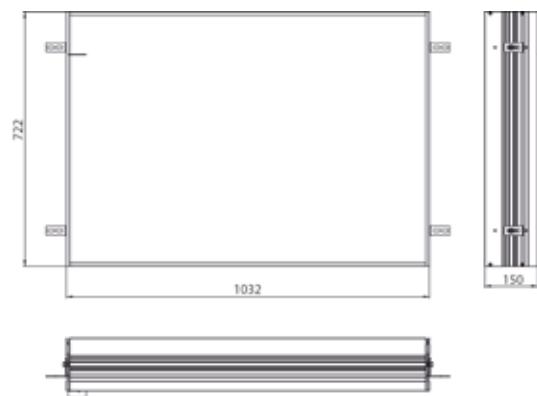

PRODUKTINFORMATION

Einbaurahmen Einbaurahmen

Art.-Nr.9798 000 03

für Lichtspiegelschrank loft, 1.000 mm