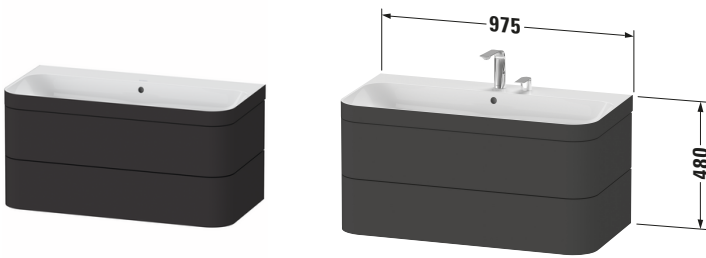

Happy D.2 # HP4638N8080

Design by sieger design

c-bonded Set wandhängend

Basis Angaben	
Langbezeichnung	Duravit Happy D.2 c-bonded Set wandhängend, Graphit Supermatt, Halbrund, Anzahl Schubkästen: 2, Tip-on Technik – HP4638N8080

Spezifikationen	
Keramik	
Anzahl Waschplätze	1
Anzahl Becken	1
Position Becken	Mitte
Griff	
Ausführung Griff	Grifflos
Front	
Farbwert Front	Graphit
Glanzgrad Front	Supermatt
Material Front	Hochverdichtete Dreischicht-Holzspanplatte
Korpus	
Farbwert Korpus	Graphit
Glanzgrad Korpus	Supermatt
Material Korpus	Hochverdichtete Dreischicht-Holzspanplatte
Oberfläche Korpus	Dekor

Features	
Set Attribute	
Hahnlochbank	Ja
Tip-on Technik	✓
Selbsteinzug mit Dämpfung	✓
Siphonausschnitt	✓
Schürze	✓

Lieferumfang	
Inkl. Raumspar-siphon	✓
Montage	
Inkl. Befestigungsmaterial	✓
Technische Dokumentation	
Inkl. Pflegeanleitung	digital und gedruckt
Inkl. Montageanleitung	digital und gedruckt
Set Attribute	
Inkl. Schaftventil	Nein
Inkl. Ablaufventil	Ja
Inkl. Push-Open Ventil	Ja

Passende Produkte	
Passende Artikel	
	Einrichtungssystem Set # UV0504 Universal

Vermaßung	
Breite / Länge	975 mm
Höhe	480 mm
Tiefe / Breite	490 mm
Min. Wandabstand	0 mm

Weitere Informationen finden Sie hier