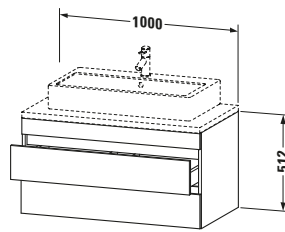

Konsolenwaschtischunterbau wandhängend

Basis Angaben	
Langbezeichnung	Duravit DuraStyle Konsolenwaschtischunterbau wandhängend, Weiß Matt, Rechteckig, Anzahl Schubkästen: 2 – DS531901843

Lieferumfang	
Montage	
Inkl. Befestigungsmaterial	✓
Technische Dokumentation	
Inkl. Montageanleitung	digital und gedruckt

Passende Produkte	
Passende Artikel	
	Raumsparsiphon # 005076 Universal
	Inneneinteilung # UY9846 Universal

Spezifikationen	
Anzahl Schubkästen	2
Für Anzahl Waschtische	1
Montagegrad	Montiert
Waschplatz	
Position Becken	Mitte
Montage	
Montageart	Konsolenmontage / Wandhängend / Wandmontage
Farbe	
Farbwert	Weiß
Glanzgrad	Matt
Front	
Farbwert Front	Weiß
Glanzgrad Front	Matt
Korpus	
Glanzgrad Korpus	Matt
Material Korpus	Hochverdichtete Dreischicht-Holzspanplatte
Oberfläche Korpus	Dekor
Griff	
Ausführung Griff	Grifflos

Logistik	
Artikelgewicht	27,5 kg
Verkaufsverpackung	
Art Verkaufsverpackung	Karton
Menge / Verkaufsverpackung	1 Stk.
Ab Werk verpackt	✓
Breite Verkaufsverpackung inkl. Artikel	670 mm
Höhe Verkaufsverpackung inkl. Artikel	1070 mm
Tiefe Verkaufsverpackung inkl. Artikel	630 mm
Gewicht Verkaufsverpackung inkl. Artikel	34,5 kg
Anzahl Packstücke	1

Vermaßung	
Breite / Länge	1000 mm
Höhe	512 mm
Tiefe / Breite	548 mm
Min. Wandabstand	20 mm

Notwendige Artikel	
	Konsole # DS103C DuraStyle
	Konsole # DS107C DuraStyle
	Konsole # DS102C DuraStyle
	Konsole # DS106C DuraStyle

Weitere Informationen finden Sie hier

<https://pro.duravit.de/p/DS531901843>