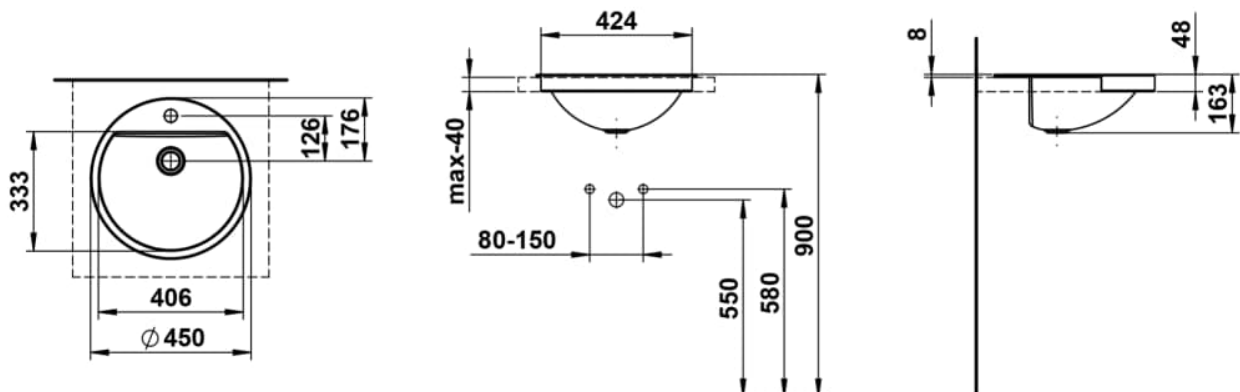

TECHNISCHE ZEICHNUNGEN