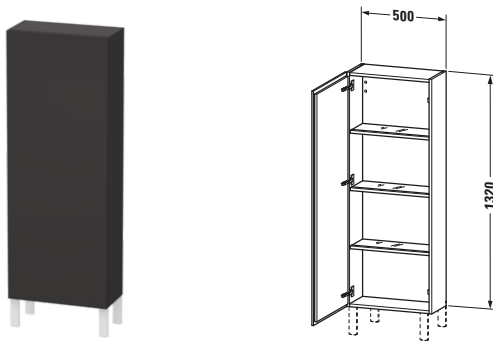

**Halbhochschrank**

Basis Angaben	
Langbezeichnung	Duravit L-Cube Halbhochschrank, Graphit Supermatt, Rechteckig, Anzahl Türen: 1 – LC1169R8080
Artikel Nr.	LC1169R8080

Spezifikationen	
<b>Tür</b>	
Anzahl Türen	1
Türanschlag	Rechts
<b>Böden</b>	
Anzahl Glasfachböden mit Aluträgersystem	3
<b>Montage</b>	
Montageart	Wandhängend / Wandmontage
Montagegrad	Montiert
<b>Farbe</b>	
Farbwert	Graphit
Glanzgrad	Supermatt
<b>Front</b>	
Farbwert Front	Graphit
Glanzgrad Front	Supermatt
Material Front	Hochverdichtete Dreischicht-Holzspanplatte
<b>Korpus</b>	
Farbwert Korpus	Graphit
Glanzgrad Korpus	Supermatt
Material Korpus	Hochverdichtete Dreischicht-Holzspanplatte
Oberfläche Korpus	Dekor
<b>Griff</b>	
Ausführung Griff	Grifflos

Features	
Automatiktürscharnier mit Dämpfung	✓
Füße	Optional

Lieferumfang	
<b>Montage</b>	
Inkl. Befestigungsmaterial	✓
<b>Technische Dokumentation</b>	
Inkl. Montageanleitung	digital und gedruckt

Logistik	
Artikelgewicht	23,49 kg
<b>Verkaufsverpackung</b>	
Art Verkaufsverpackung	Karton
Menge / Verkaufsverpackung	1 Stk.
Ab Werk verpackt	✓
Breite Verkaufsverpackung inkl. Artikel	550 mm
Höhe Verkaufsverpackung inkl. Artikel	1350 mm
Tiefe Verkaufsverpackung inkl. Artikel	410 mm
Gewicht Verkaufsverpackung inkl. Artikel	23,49 kg
Anzahl Packstücke	1

Passende Produkte	
<b>Passende Artikel</b>	
	Sockelfuß # UV9993 Universal
	Sockelfuß # UV9991 Universal

Vermaßung	
Breite / Länge	500 mm
Min. Variable Breite / Länge	0 mm
Max. Variable Breite / Länge	0 mm
Höhe	1320 mm
Tiefe / Breite	243 mm
Min. Wandabstand	50 mm
Min. Abstand Anbau Möbel	50 mm