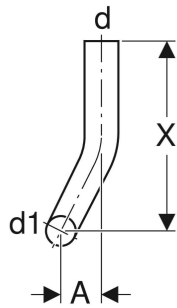

Geberit Spülbogen 90°, 28 x 21 cm, links gekröpft

VERWENDUNGSZWECKE

- Zum Verbinden von tief- und halbhochhängenden AP-Spülkästen mit versetzt montierten WCs

TECHNISCHE DATEN

Werkstoff

PVC

Art.-Nr.	Farbe / Oberfläche	d, \varnothing mm	d1, \varnothing mm	arc °	A cm	X cm	X1 cm	VE1 St.
118.128.11.1	weiß-alpin	50	44	90	18	28	21	1