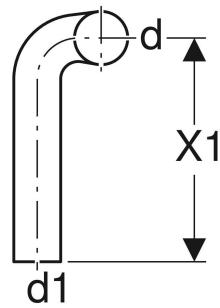

Geberit Spülbogen 90°, 28 x 21 cm, links gekröpft

VERWENDUNGSZWECKE

- Zum Verbinden von tief- und halbhochhängenden AP-Spülkästen mit versetzt montierten WCs

TECHNISCHE DATEN

Werkstoff

PVC

Art.-Nr.	Farbe / Oberfläche	d, \varnothing mm	d1, \varnothing mm	arc °	A cm	X cm	X1 cm	VE1 St.
118.128.11.1	weiß-alpin	50	44	90	18	28	21	1