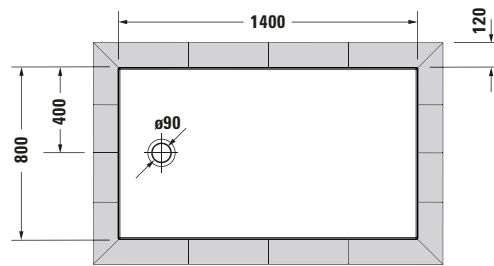

**Duschwanne**

Basis Angaben	
Langbezeichnung	Duravit Tempano Duschwanne 1400x800 mm Weiß, Bodenbündig, Halbeinbau, Aufgesetzt, Material: Sanitäracryl, Quadratisch – 720201000000001

Spezifikationen	
Form	Quadratisch
Rutschfestigkeitsklasse	C
<b>Farbe</b>	
Farbwert	Weiß
Glanzgrad	Glänzend
<b>Material</b>	
Material	Sanitäracryl
<b>Montage</b>	
Einbauart	Bodenbündig / Halbeinbau / Aufgesetzt
<b>Ablauf</b>	
Position Ablauf	Seitlich

Lieferumfang	
<b>Technische Dokumentation</b>	
Inkl. Montageanleitung	digital und gedruckt
Inkl. Pflegeanleitung	digital und gedruckt

Vermaßung	
Breite / Länge	1400 mm
Tiefe / Breite	800 mm
Min. Höhe mit Füßen	115 mm
Max. Höhe mit Füßen	145 mm
Höhe mit Wannenträger	0 mm
Durchmesser Ablaufloch	90 mm

Beschreibungstexte	
Ausschreibungstext	Duravit Tempano Duschwanne Weiß, Form: Quadratisch, Sanitäracryl, Einbauart: Bodenbündig, Halbeinbau, Aufgesetzt, Position Ablauf: Seitlich, Rutschfestigkeitsklasse: C, CE-Kennzeichen-1: EN 14527, EAN Nr.: 4053424893839, Artikelgewicht: 34 kg, Abmessungen (Breite / Länge x Tiefe / Breite x Höhe): 1400 x 800 x 45 mm, Antislip, Artikel Nr.: 720201000000001, Passende Artikel: Schalungshilfe, Schallschutz-Set, Fußgestell, Duschwannenablauf, Duschwannenfuß; Artikel Nr.: 792805000000000, 791372000000000, 791387000000000, 791283000000000, 7902690000001000, 7902690000000000, 7902630000001000, 7902630000000000, 7901730000000000; Modell Nr.: 792805, 791372, 791387, 791283, 790269, 790263, 790173