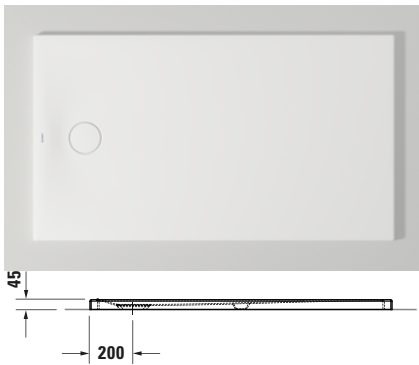

**Duschwanne**

Basis Angaben	
Langbezeichnung	Duravit Tempano Duschwanne 1400x800 mm Weiß, Bodenbündig, Halbeinbau, Aufgesetzt, Material: Sanitäracryl, Quadratisch – 720201000000001

Spezifikationen	
Form	Quadratisch
Rutschfestigkeitsklasse	C
<b>Farbe</b>	
Farbwert	Weiß
Glanzgrad	Glänzend
<b>Material</b>	
Material	Sanitäracryl
<b>Montage</b>	
Einbauart	Bodenbündig / Halbeinbau / Aufgesetzt
<b>Ablauf</b>	
Position Ablauf	Seitlich

Lieferumfang	
<b>Technische Dokumentation</b>	
Inkl. Montageanleitung	digital und gedruckt
Inkl. Pflegeanleitung	digital und gedruckt

Vermaßung	
Breite / Länge	1400 mm
Tiefe / Breite	800 mm
Min. Höhe mit Füßen	115 mm
Max. Höhe mit Füßen	145 mm
Höhe mit Wannenträger	0 mm
Durchmesser Ablaufloch	90 mm

Beschreibungstexte	
Ausschreibungstext	Duravit Tempano Duschwanne Weiß, Form: Quadratisch, Sanitäracryl, Einbauart: Bodenbündig, Halbeinbau, Aufgesetzt, Position Ablauf: Seitlich, Rutschfestigkeitsklasse: C, CE-Kennzeichen-1: EN 14527, EAN Nr.: 4053424893839, Artikelgewicht: 34 kg, Abmessungen (Breite / Länge x Tiefe / Breite x Höhe): 1400 x 800 x 45 mm, Antislip, Artikel Nr.: 720201000000001, Passende Artikel: Schalungshilfe, Schallschutz-Set, Fußgestell, Duschwannenablauf, Duschwannenfuß; Artikel Nr.: 792805000000000, 791372000000000, 791387000000000, 791283000000000, 7902690000001000, 7902690000000000, 7902630000001000, 7902630000000000, 7901730000000000; Modell Nr.: 792805, 791372, 791387, 791283, 790269, 790263, 790173