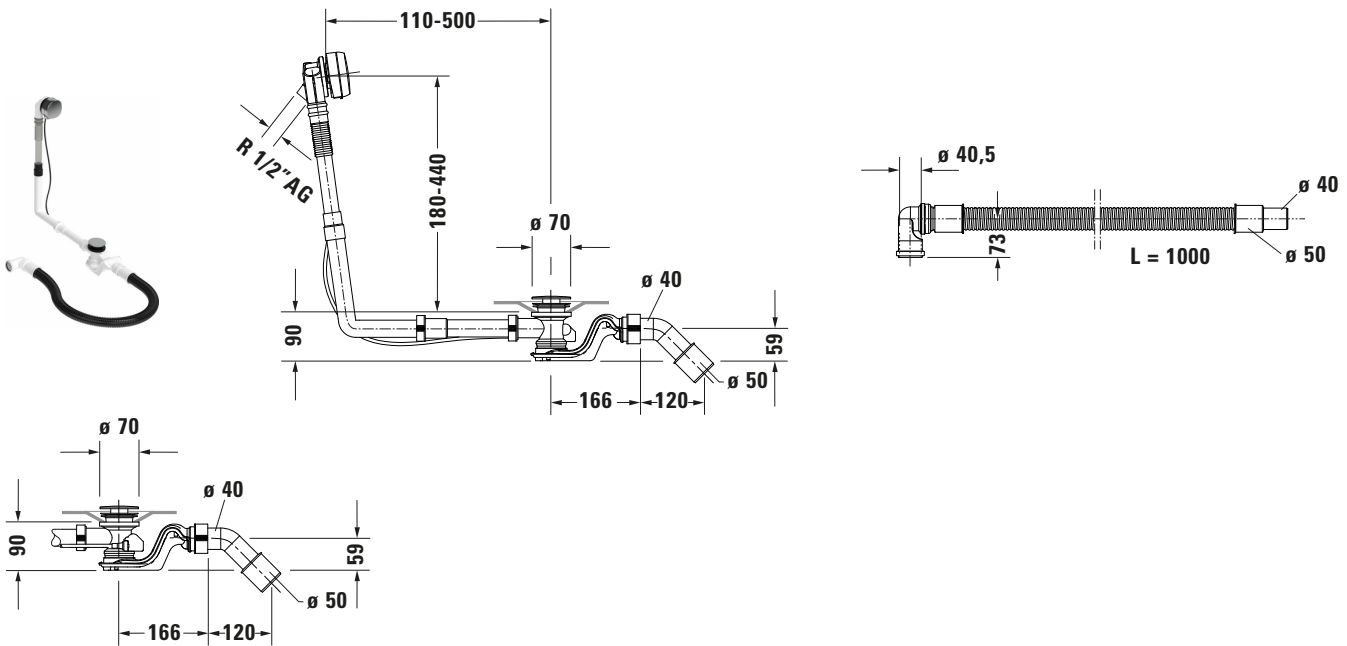

Universal # 792205000001000

Ab- und Überlaufgarnitur mit Zulauf

Basis Angaben	
Langbezeichnung	Duravit Ab- und Überlaufgarnitur mit Zulauf Chrom – 792205000001000

Logistik	
Artikelgewicht	1,733 kg
Verkaufsverpackung	
Art Verkaufsverpackung	Karton
Menge / Verkaufsverpackung	1 Stk.
Ab Werk verpackt	✓
Breite Verkaufsverpackung inkl. Artikel	430 mm
Höhe Verkaufsverpackung inkl. Artikel	130 mm
Tiefe Verkaufsverpackung inkl. Artikel	460 mm
Gewicht Verkaufsverpackung inkl. Artikel	2,083 kg
Anzahl Packstücke	1

Passende Produkte	
Passende Artikel	
	Badewanne # 700429000000000 DuraSquare
	Ausstattungs-Set # 792524000000000 Universal
	Ausstattungs-Set # 792526000000000 Universal
	Anschlussschlauch # 790188000000000 Universal
	Ausstattungs-Set # 7925240000003400 Universal
	Ausstattungs-Set # 7925240000000400 Universal
	Ausstattungs-Set # 7925240000007000 Universal
	Ausstattungs-Set # 7925240000004600 Universal

Weitere Informationen finden Sie hier

<https://pro.duravit.de/p/792205000001000>

Vermaßung	
Breite / Länge	450 mm
Höhe	80 mm
Tiefe / Breite	420 mm

Alle Zeichnungen enthalten alle notwendigen Maße (mm), die den üblichen Toleranzen unterliegen. Exakte Maße können nur am Produkt abgenommen werden.