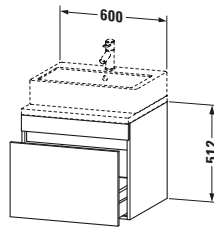

Konsolenwaschtischunterbau wandhängend

Basis Angaben	
Langbezeichnung	Duravit DuraStyle Konsolenwaschtischunterbau wandhängend, Nussbaum Matt, Rechteckig, Anzahl Auszüge: 1 – DS531007979

Spezifikationen	
Anzahl Auszüge	1
Für Anzahl Waschtische	1
Montagegrad	Montiert
Waschplatz	
Position Becken	Mitte
Montage	
Montageart	Konsolenmontage / Wandhängend / Wandmontage
Farbe	
Farbwert	Nussbaum
Glanzgrad	Matt
Front	
Farbwert Front	Nussbaum
Glanzgrad Front	Matt
Korpus	
Glanzgrad Korpus	Matt
Material Korpus	Hochverdichtete Dreischicht-Holzspanplatte
Oberfläche Korpus	Dekor
Griff	
Ausführung Griff	Grifflos

Features	
Inneneinteilung	Optional
Selbsteinzug mit Dämpfung	✓

Lieferumfang	
Montage	
Inkl. Befestigungsmaterial	✓
Technische Dokumentation	
Inkl. Montageanleitung	digital und gedruckt

Logistik	
Artikelgewicht	20,3 kg
Verkaufsverpackung	
Art Verkaufsverpackung	Karton
Menge / Verkaufsverpackung	1 Stk.
Ab Werk verpackt	✓
Breite Verkaufsverpackung inkl. Artikel	685 mm
Höhe Verkaufsverpackung inkl. Artikel	670 mm
Tiefe Verkaufsverpackung inkl. Artikel	640 mm
Gewicht Verkaufsverpackung inkl. Artikel	24,5 kg
Anzahl Packstücke	1

Vermaßung	
Breite / Länge	600 mm
Höhe	512 mm
Tiefe / Breite	548 mm
Min. Wandabstand	20 mm

Passende Produkte	
Passende Artikel	
	Raumsparsiphon # 005076 Universal
	Inneneinteilung # UV9846 Universal

Notwendige Artikel	
	Konsole # DS103C DuraStyle
	Konsole # DS107C DuraStyle
	Konsole # DS102C DuraStyle
	Konsole # DS106C DuraStyle