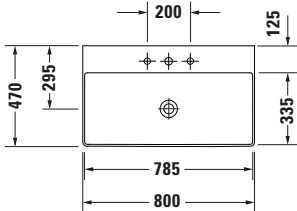

Waschtisch

Basis Angaben

Langbezeichnung	Duravit DuraSquare Waschtisch 800 mm Weiß Hochglanz, Hahnlochbank, Anzahl Hahnlöcher pro Waschplatz: 0, Geschliffen – 23538000791
-----------------	---

Spezifikationen
Farbe

Ausschreibungstext	Duravit DuraSquare Waschtisch Weiß Hochglanz 800 mm, Designer: Duravit, DuraCeram®, Aufsatz, Ohne Überlauf, Position Ablauf: Mitte, Geschliffen, Von unten glasiert, Ablagefläche: Hahnlochbank, Anzahl Becken: 1, Beckenform: Rechteckig, Position Becken: Mitte, Position Hahnloch: Ohne, Weiß Hochglanz, Geeignet für Möbel, Geeignet für Fußgestell, Hahnlochbank, Inkl. Keramische Ventilabdeckhaube, Inkl. Schaftventil, CE-Kennzeichen-1: EN 14688, EAN Nr.: 4053424502786, Artikelgewicht: 18,6 kg, Beckenbreite: 785 mm, Beckentiefe: 335 mm, Abmessungen (Breite / Länge x Tiefe / Breite x Höhe): 800 x 470 x 145 mm, WonderGliss, Artikel Nr.: 23538000791
--------------------	--