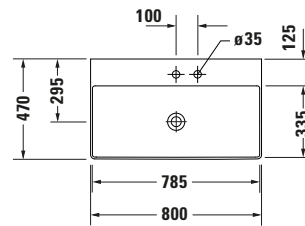

Waschtisch

Basis Angaben

Langbezeichnung	Duravit DuraSquare Waschtisch 800 mm Weiß Hochglanz, Hahnlochbank, Anzahl Hahnlöcher pro Waschplatz: 0, Geschliffen – 23538000791
-----------------	---

Spezifikationen
Farbe

Ausschreibungstext	Duravit DuraSquare Waschtisch Weiß Hochglanz 800 mm, Designer: Duravit, DuraCeram®, Aufsatz, Ohne Überlauf, Position Ablauf: Mitte, Geschliffen, Von unten glasiert, Ablagefläche: Hahnlochbank, Anzahl Becken: 1, Beckenform: Rechteckig, Position Becken: Mitte, Position Hahnloch: Ohne, Weiß Hochglanz, Geeignet für Möbel, Geeignet für Fußgestell, Hahnlochbank, Inkl. Keramische Ventilabdeckhaube, Inkl. Schaftventil, CE-Kennzeichen-1: EN 14688, EAN Nr.: 4053424502786, Artikelgewicht: 18,6 kg, Beckenbreite: 785 mm, Beckentiefe: 335 mm, Abmessungen (Breite / Länge x Tiefe / Breite x Höhe): 800 x 470 x 145 mm, WonderGliss, Artikel Nr.: 23538000791
--------------------	--