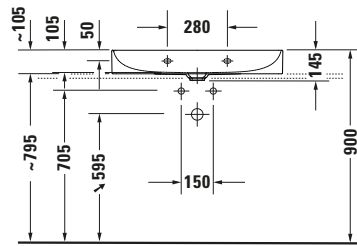

Waschtisch

Basis Angaben

Langbezeichnung	Duravit DuraSquare Waschtisch 800 mm Weiß Hochglanz, Hahnlochbank, Anzahl Hahnlöcher pro Waschplatz: 0, Geschliffen – 23538000791
-----------------	---

Spezifikationen
Farbe

Logistik

Artikelgewicht	18,6 kg
----------------	---------

Passende Produkte
Passende Artikel

	Designsiphon # 0050361000 Universal
	Designsiphon # 0050364600 Universal
	Designsiphon # 005036 Universal

Beschreibungstexte

Ausschreibungstext	Duravit DuraSquare Waschtisch Weiß Hochglanz 800 mm, Designer: Duravit, DuraCeram®, Aufsatz, Ohne Überlauf, Position Ablauf: Mitte, Geschliffen, Von unten glasiert, Ablagefläche: Hahnlochbank, Anzahl Becken: 1, Beckenform: Rechteckig, Position Becken: Mitte, Position Hahnloch: Ohne, Weiß Hochglanz, Geeignet für Möbel, Geeignet für Fußgestell, Hahnlochbank, Inkl. Keramische Ventilabdeckhaube, Inkl. Schaftventil, CE-Kennzeichen-1: EN 14688, EAN Nr.: 4053424502786, Artikelgewicht: 18,6 kg, Beckenbreite: 785 mm, Beckentiefe: 335 mm, Abmessungen (Breite / Länge x Tiefe / Breite x Höhe): 800 x 470 x 145 mm, WonderGliss, Artikel Nr.: 23538000791
--------------------	--