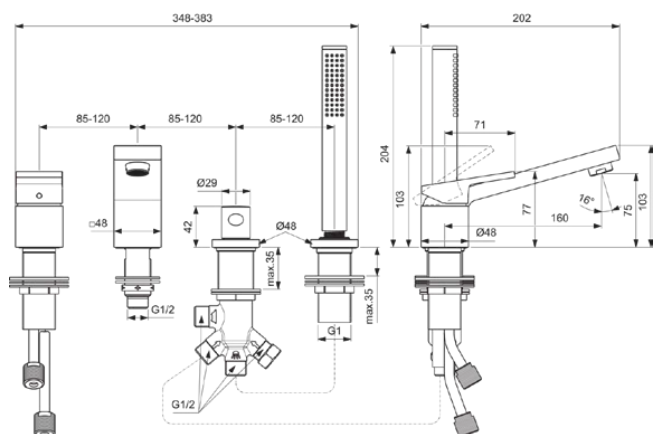

## BD518A5

EXTRA | Wannenrand-Badearmatur 348x202x204 mm, 160 mm vertikaler Abstand bis Mitte Auslauf in magnetic grey, 12 l/min (3 bar) | Click-Technologie, FirmaFlow, PVD Technologie

### Allgemeine Informationen

Produktkategorie:	Badearmaturen
Produktart:	Wannenrand-Badearmatur
Marke:	Ideal Standard
Kollektion:	EXTRA
Designer:	Palomba Serafini Associati
Colour:	A5 - Magnetic Grey
Oberflächenbeschaffenheit:	satın
Höhe (mm):	204
Breite (mm):	348
Ausladung (mm):	202
Befestigungsart:	Schaftverschraubung
Nettogewicht (kg):	4.49
EAN Code:	3800861112228

### Im Lieferumfang enthaltene Produkte

BC774A5: IDEALRAIN | 1-Funktionshandbrause 25x25x198 mm in magnetic grey, 8 l/min (3 bar)