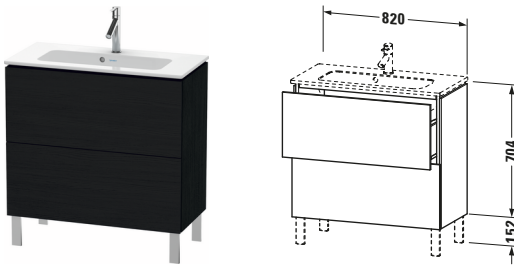

L-Cube # LC667401616

Design by Christian Werner

Waschtischunterbau bodenstehend

Basis Angaben	
Langbezeichnung	Duravit L-Cube Waschtischunterbau bodenstehend, Eiche Schwarz Matt, Rechteckig, Anzahl Auszüge: 2, Tip-on Technik – LC667401616

Spezifikationen	
Anzahl Auszüge	2
Für Anzahl Waschtische	1
Compact	✓
Montagegrad	Montiert

Waschplatz	
Position Becken	Mitte

Montage	
Montageart	Montage unter Waschtisch / Bodenstehend / Wandmontage

Farbe	
Farbwert	Eiche Schwarz
Glanzgrad	Matt

Front	
Farbwert Front	Eiche Schwarz
Glanzgrad Front	Matt

Korpus	
Glanzgrad Korpus	Matt
Material Korpus	Hochverdichtete Dreischicht-Holzspanplatte
Oberfläche Korpus	Dekor

Griff	
Ausführung Griff	Grifflos

Vermaßung	
Breite / Länge	820 mm
Höhe	704 mm
Tiefe / Breite	391 mm
Min. Wandabstand	0 mm

Passende Produkte

Passende Artikel	
	Sockelfuß # UV9993 Universal
	Einrichtungssystem Set # UV0503 Universal
	Sockelfuß # UV9991 Universal
	Raumsparsiphon # 005076 Universal
	Waschtisch # 234283 ME by Starck