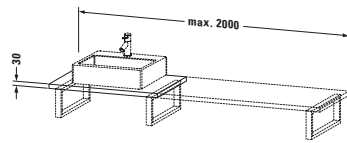

Konsole

Basis Angaben	
Langbezeichnung	Duravit L-Cube Konsole, Graphit Matt, Rechteckig, Anzahl Ausschnitte: 1 – LC106C04949
Artikel Nr.	LC106C04949

Spezifikationen	
Anzahl Ausschnitte	1
Oberfläche	Dekor
Oberflächenbehandlung	Direktbeschichtet
Montage	
Montageart	Wandmontage
Einbauart	Vorwand
Farbe	
Farbwert	Graphit
Glanzgrad	Matt
Material	
Material	Hochverdichtete Dreischicht-Holzspanplatte
Waschplatz	
Position Becken	Links / Rechts / Mitte
Anzahl Waschplätze	1

Features	
Hahnlochbohrungen möglich	✓

Lieferumfang	
Technische Dokumentation	
Inkl. Montageanleitung	digital und gedruckt

Logistik	
Artikelgewicht	16,5 kg
Verkaufsverpackung	
Art Verkaufsverpackung	Karton
Menge / Verkaufsverpackung	1 Stk.
Ab Werk verpackt	✓
Breite Verkaufsverpackung inkl. Artikel	615 mm
Höhe Verkaufsverpackung inkl. Artikel	2080 mm
Tiefe Verkaufsverpackung inkl. Artikel	140 mm
Gewicht Verkaufsverpackung inkl. Artikel	20,5 kg
Anzahl Packstücke	1

Vermaßung	
Breite / Länge	800 mm
Min. Variable Breite / Länge	800 mm
Max. Variable Breite / Länge	2000 mm
Höhe	30 mm
Tiefe / Breite	550 mm

Weitere Informationen finden Sie hier

<https://pro.duravit.de/p/LC106C04949>