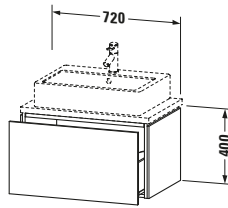

Konsolenwaschtischunterbau wandhängend

Basis Angaben	
Langbezeichnung	Duravit L-Cube Konsolenwaschtischunterbau wandhängend, Weiß Matt, Rechteckig, Anzahl Auszüge: 1, Tip-on Technik – LC580101818

Spezifikationen	
Anzahl Auszüge	1
Für Anzahl Waschtische	1
Compact	✓
Montagegrad	Montiert
Waschplatz	
Position Becken	Mitte
Montage	
Montageart	Konsolenmontage / Wandhängend / Wandmontage
Farbe	
Farbwert	Weiß
Glanzgrad	Matt
Front	
Farbwert Front	Weiß
Glanzgrad Front	Matt
Korpus	
Glanzgrad Korpus	Matt
Material Korpus	Hochverdichtete Dreischicht-Holzspanplatte
Oberfläche Korpus	Dekor
Griff	
Ausführung Griff	Grifflos

Features	
Tip-on Technik	✓
Einrichtungssystem	Optional
Selbsteinzug mit Dämpfung	✓

Lieferumfang	
Montage	
Inkl. Befestigungsmaterial	✓
Technische Dokumentation	
Inkl. Montageanleitung	digital und gedruckt

Logistik	
Artikelgewicht	22,8 kg
Verkaufsverpackung	
Art Verkaufsverpackung	Karton
Menge / Verkaufsverpackung	1 Stk.
Ab Werk verpackt	✓
Breite Verkaufsverpackung inkl. Artikel	540 mm
Höhe Verkaufsverpackung inkl. Artikel	860 mm
Tiefe Verkaufsverpackung inkl. Artikel	510 mm
Gewicht Verkaufsverpackung inkl. Artikel	26,5 kg
Anzahl Packstücke	1

Vermaßung	
Breite / Länge	720 mm
Höhe	400 mm
Tiefe / Breite	477 mm
Min. Wandabstand	20 mm

Passende Produkte	
Passende Artikel	
	Raumsparsiphon # 005076 Universal
	Einrichtungssystem Set # UV0510 Universal