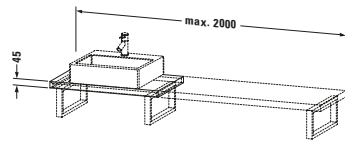

## Konsole

Basis Angaben	
Langbezeichnung	Duravit DuraStyle Konsole, Eiche Natur Matt, Rechteckig, Anzahl Ausschnitte: 1 – DS100C03030
Artikel Nr.	DS100C03030

Spezifikationen	
Anzahl Ausschnitte	1
Compact	✓
Oberfläche	Dekor
Oberflächenbehandlung	Direktbeschichtet
Montage	
Montageart	Wandhängend / Wandmontage
Einbauart	Vorwand

Farbe	
Farbwert	Eiche Natur
Glanzgrad	Matt
Material	
Material	Hochverdichtete Dreischicht-Holzspanplatte
Waschplatz	
Position Becken	Links / Mitte / Rechts

Features	
Hahnlochbohrungen möglich	✓

Lieferumfang	
Technische Dokumentation	
Inkl. Montageanleitung	digital und gedruckt

Vermaßung	
Breite / Länge	800 mm
Min. Variable Breite / Länge	800 mm
Max. Variable Breite / Länge	2000 mm
Höhe	45 mm
Tiefe / Breite	480 mm

Weitere Informationen finden Sie hier

<https://pro.duravit.de/p/DS100C03030>