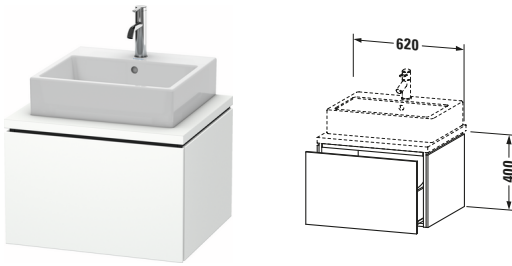

Konsolenwaschtischunterbau wandhängend

Basis Angaben	
Langbezeichnung	Duravit L-Cube Konsolenwaschtischunterbau wandhängend, Weiß Matt, Rechteckig, Anzahl Auszüge: 1, Tip-on Technik – LC581001818

Spezifikationen	
Anzahl Auszüge	1
Für Anzahl Waschtische	1
Montagegrad	Montiert
Waschplatz	
Position Becken	Mitte
Montage	
Montageart	Konsolenmontage / Wandhängend / Wandmontage
Farbe	
Farbwert	Weiß
Glanzgrad	Matt
Front	
Farbwert Front	Weiß
Glanzgrad Front	Matt
Korpus	
Glanzgrad Korpus	Matt
Material Korpus	Hochverdichtete Dreischicht-Holzspanplatte
Oberfläche Korpus	Dekor
Griff	
Ausführung Griff	Grifflos

Features	
Tip-on Technik	✓
Einrichtungssystem	Optional
Selbsteinzug mit Dämpfung	✓

Lieferumfang	
Montage	
Inkl. Befestigungsmaterial	✓
Technische Dokumentation	
Inkl. Montageanleitung	digital und gedruckt

Vermaßung	
Breite / Länge	620 mm
Höhe	400 mm
Tiefe / Breite	547 mm
Min. Wandabstand	20 mm

Passende Produkte	
Passende Artikel	
	Raumsparsiphon # 005076 Universal
	Einrichtungssystem Set # UV0511 Universal