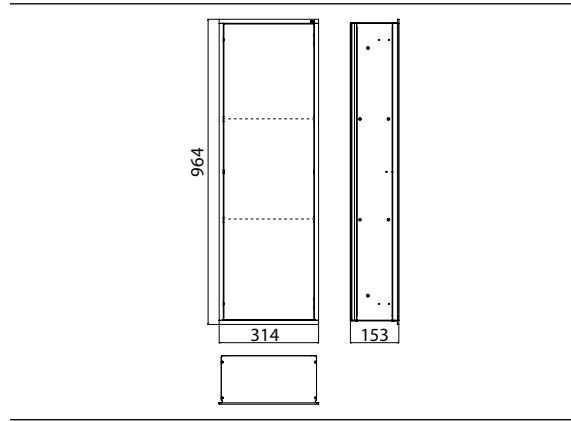

PRODUKTINFORMATION

Schrankmodul - Unterputzmodell aluminium/optiwhite

Art.-Nr.9770 274 63

mit Glastür und 2 Aluminiumablagen