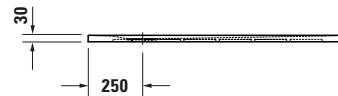

Duschwanne

Basis Angaben	
Langbezeichnung	Duravit Sustano Duschwanne 1200x900 mm Cream Matt, Bodenbündig, Halbeinbau, Aufgesetzt, Material: Verbundwerkstoff, Duro-Cast Nature, Rechteckig – 720277620000000

Spezifikationen	
Form	Rechteckig
Rutschfestigkeitsklasse	C
Farbe	
Farbwert	Cream
Glanzgrad	Matt
Material	
Material	Verbundwerkstoff
Materialart	DuroCast Nature
Montage	
Einbauart	Bodenbündig / Halbeinbau / Aufgesetzt
Ablauf	
Position Ablauf	Seitlich

Lieferumfang	
Inkl. Ablaufabdeckung	✓
Technische Dokumentation	
Inkl. Montageanleitung	digital und gedruckt

Vermaßung	
Breite / Länge	1200 mm
Tiefe / Breite	900 mm
Min. Höhe mit Füßen	0 mm
Max. Höhe mit Füßen	0 mm
Höhe mit Wannenträger	0 mm
Gefälle zum Ablauf	1°
Durchmesser Ablaufloch	90 mm

Weitere Informationen finden Sie hier

<https://pro.duravit.de/p/720277620000000>

Beschreibungstexte	
Ausschreibungstext	Duravit Sustano Duschwanne Cream Matt, Form: Rechteckig, Verbundwerkstoff, DuroCast Nature, Einbauart: Bodenbündig, Halbeinbau, Aufgesetzt, Position Ablauf: Seitlich, Rutschfestigkeitsklasse: C, CE-Kennzeichen-1: EN 14527, EAN Nr.: 4063382919991, Artikelgewicht: 17,5 kg, Abmessungen (Breite / Länge x Tiefe / Breite x Höhe): 1200 x 900 x 30 mm, Artikel Nr.: 720277620000000, Passende Artikel: Duschkabineablauf, Abdicht-Set, Wandprofil; Artikel Nr.: 792803000000000, 790126000000000; Modell Nr.: 791290, 791291, 792803, 790126, 791292