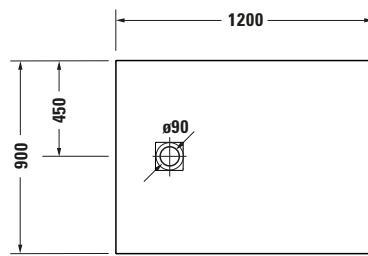

Duschwanne

Basis Angaben	
Langbezeichnung	Duravit Sustano Duschwanne 1200x900 mm Cream Matt, Bodenbündig, Halbeinbau, Aufgesetzt, Material: Verbundwerkstoff, Duro-Cast Nature, Rechteckig – 720277620000000

Spezifikationen	
Form	Rechteckig
Rutschfestigkeitsklasse	C
Farbe	
Farbwert	Cream
Glanzgrad	Matt
Material	
Material	Verbundwerkstoff
Materialart	DuroCast Nature
Montage	
Einbauart	Bodenbündig / Halbeinbau / Aufgesetzt
Ablauf	
Position Ablauf	Seitlich

Lieferumfang	
Inkl. Ablaufabdeckung	✓
Technische Dokumentation	
Inkl. Montageanleitung	digital und gedruckt

Vermaßung	
Breite / Länge	1200 mm
Tiefe / Breite	900 mm
Min. Höhe mit Füßen	0 mm
Max. Höhe mit Füßen	0 mm
Höhe mit Wannenträger	0 mm
Gefälle zum Ablauf	1°
Durchmesser Ablaufloch	90 mm

Weitere Informationen finden Sie hier

<https://pro.duravit.de/p/720277620000000>

Beschreibungstexte	
Ausschreibungstext	Duravit Sustano Duschwanne Cream Matt, Form: Rechteckig, Verbundwerkstoff, DuroCast Nature, Einbauart: Bodenbündig, Halbeinbau, Aufgesetzt, Position Ablauf: Seitlich, Rutschfestigkeitsklasse: C, CE-Kennzeichen-1: EN 14527, EAN Nr.: 4063382919991, Artikelgewicht: 17,5 kg, Abmessungen (Breite / Länge x Tiefe / Breite x Höhe): 1200 x 900 x 30 mm, Artikel Nr.: 720277620000000, Passende Artikel: Duschkabineablauf, Abdicht-Set, Wandprofil; Artikel Nr.: 792803000000000, 790126000000000; Modell Nr.: 791290, 791291, 792803, 790126, 791292