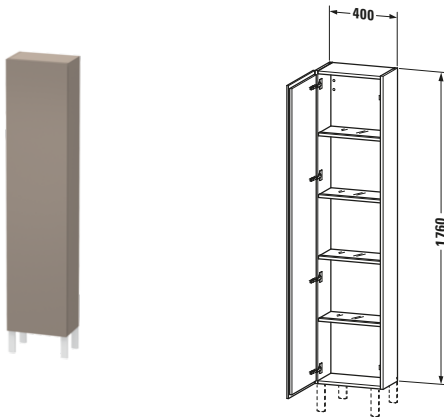

L-Cube # LC1170R4343

Design by Christian Werner

Hochschrank

Basis Angaben	
Langbezeichnung	Duravit L-Cube Hochschrank, Basalt Matt, Rechteckig, Anzahl Türen: 1 – LC1170R4343
Artikel Nr.	LC1170R4343

Spezifikationen	
Tür	
Anzahl Türen	1
Türanschlag	Rechts
Böden	
Anzahl Glasfachböden mit Aluträgersystem	4
Montage	
Montageart	Wandhängend / Wandmontage
Montagegrad	Montiert
Farbe	
Farbwert	Basalt
Glanzgrad	Matt
Front	
Farbwert Front	Basalt
Glanzgrad Front	Matt
Material Front	Hochverdichtete Dreischicht-Holzspanplatte
Korpus	
Farbwert Korpus	Basalt
Glanzgrad Korpus	Matt
Material Korpus	Hochverdichtete Dreischicht-Holzspanplatte
Oberfläche Korpus	Dekor
Griff	
Ausführung Griff	Grifflos

Features	
Automatiktürscharnier mit Dämpfung	✓
Füße	Optional

Lieferumfang	
Montage	
Inkl. Befestigungsmaterial	✓
Technische Dokumentation	
Inkl. Montageanleitung	digital und gedruckt

Logistik	
Artikelgewicht	28,7 kg
Verkaufsverpackung	
Art Verkaufsverpackung	Karton
Menge / Verkaufsverpackung	1 Stk.
Ab Werk verpackt	✓
Breite Verkaufsverpackung inkl. Artikel	445 mm
Höhe Verkaufsverpackung inkl. Artikel	1790 mm
Tiefe Verkaufsverpackung inkl. Artikel	405 mm
Gewicht Verkaufsverpackung inkl. Artikel	34,96 kg
Anzahl Packstücke	1

Passende Produkte	
Passende Artikel	
	Sockelfuß # UV9993 Universal
	Sockelfuß # UV9991 Universal

Vermaßung	
Breite / Länge	400 mm
Min. Variable Breite / Länge	0 mm
Max. Variable Breite / Länge	0 mm
Höhe	1760 mm
Tiefe / Breite	243 mm
Min. Wandabstand	50 mm
Min. Abstand Anbau Möbel	50 mm