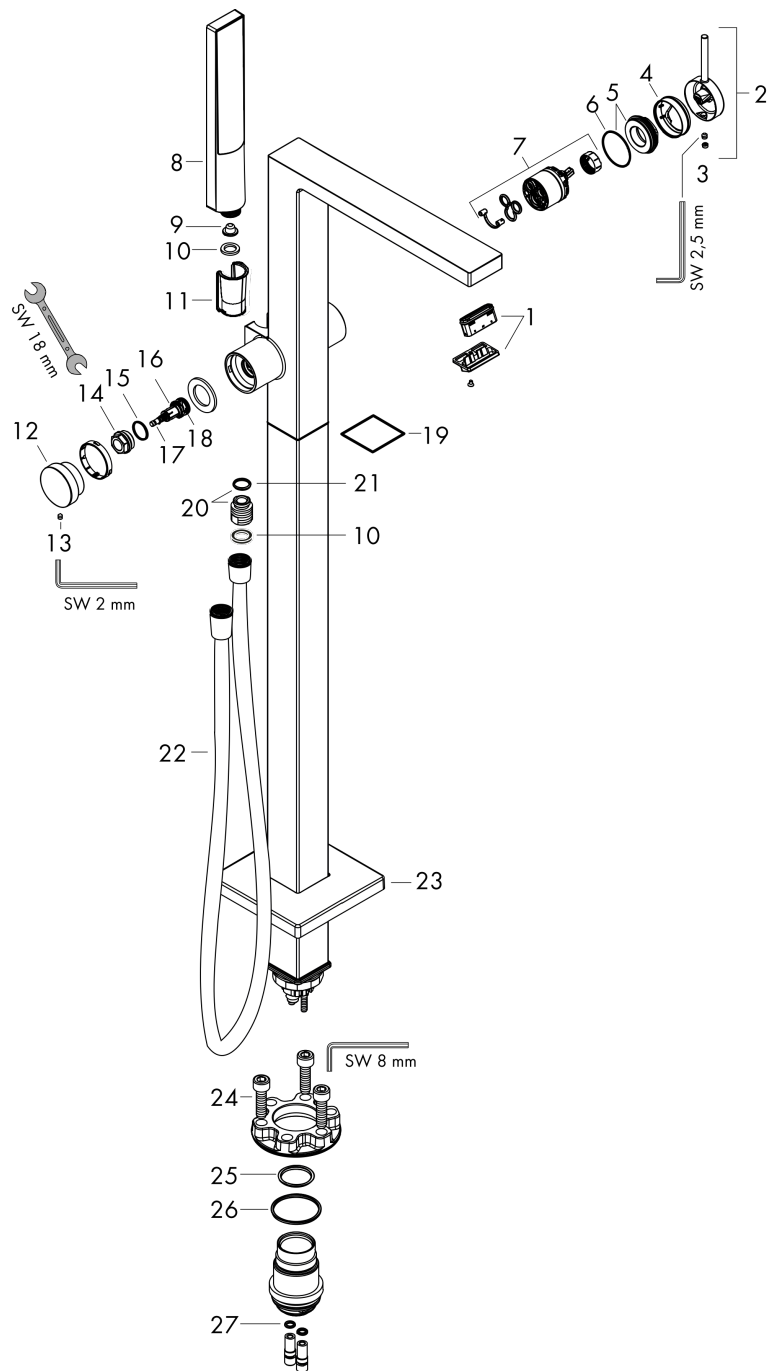

Tecturis E

Einhebel-Wannenmischer bodenstehend

Oberfläche: **Matt Black** Artikelnummer: **73445670**

Beschreibung

Merkmale

- besteht aus: Einhebel-Wannenmischer bodenstehend, Stabhandbrause, Brausenschlauch, Brausenhalter
- Strahlart Armatur: WaterfallStream
- Strahlart Handbrause: PowderRain
- Maximale Durchflussmenge bei 3 bar: 23,5 l/min
- Durchfluss für Wanneneinlauf bei 3 bar: 23,5 l/min
- Durchfluss für Handbrause bei 3 bar: 8 l/min
- Keramikmischsystem
- Druckumsteller Select mit automatischer Rückstellung
- Geräuschgruppe: I
- Anschlussart: Grundkörper
- Standmontage
- Durchflussklasse: O, B
- P-IX 38688/IOB

Durchflussdiagramm

Tecturis E
Einhebel-Wannenmischer bodenstehend
 Oberfläche: **Matt Black** Artikelnummer: **73445670**

Explosionszeichnung

Baujahr: >10/23

Tecturis E

Einhebel-Wannenmischer bodenstehend

Oberfläche: **Matt Black** Artikelnummer: **73445670**

Ersatzteilliste

Baujahr: >10/23

Pos.	Beschreibung	Artikelnummer	Preis	VE
1	Luftsprudler kpl.	87118000	36.95 CHF	1
2	Griff	87122670	68.85 CHF	1
3	Griffstopfen	93735610	8.65 CHF	1
4	Rosette	87121670	28.10 CHF	1
5	Mutter	93995000	23.05 CHF	1
6	O-Ring 35x1,5	92114000	5.40 CHF	1
7	Kartusche kpl.	93895000	72.55 CHF	1
8	Handbrause	24320670	-	1
9	Sieb	92672000	5.40 CHF	1
10	Dichtung	98058000	3.25 CHF	1
11	Futter	92858000	5.40 CHF	1
12	Druckknopf	94369670	55.45 CHF	1
13	Madenschraube M4x6	97767000	3.25 CHF	1
14	Mutter	94367000	36.95 CHF	1
15	O-Ring 17x1,5	98137000	3.25 CHF	1
16	Umsteller kpl.	94368000	36.95 CHF	1
17	O-Ring 12x1,5	98430000	3.25 CHF	1
18	O-Ring 15x1,5	92118000	3.25 CHF	1
19	Dekoring	87859670	-	1
20	Anschlußnippel	95392000	18.80 CHF	1
21	O-Ring 14x2	98129000	3.25 CHF	1
22	Brauseschlauch Isiflex'B 1,25 m	28272670	-	1
23	Rosette	93245670	88.00 CHF	1
24	Zylinderschraube M10x35	97670000	14.25 CHF	1
25	O-Ring 29x3	98371000	5.40 CHF	1
26	O-Ring 44x2,5	98162000	5.40 CHF	1
27	O-Ring 7x2	98419000	3.25 CHF	1
a	Grundset	10452180	-	1
b	Verlängerung 60 mm	93882000	257.30 CHF	1