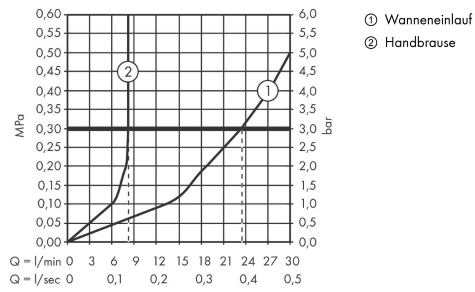

Tecturis E
Einhebel-Wannenmischer bodenstehend
Oberfläche: **Matt Black** Artikelnummer: **73445670**

Durchflussdiagramm