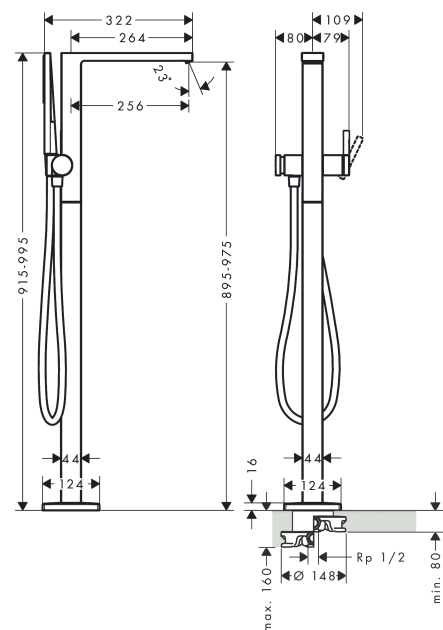

Tecturis E

Einhebel-Wannenmischer bodenstehend

Oberfläche: **Matt Black** Artikelnummer: **73445670**

Beschreibung

Merkmale

- besteht aus: Einhebel-Wannenmischer bodenstehend, Stabhandbrause, Brausenschlauch, Brausenhalter
- Strahlart Armatur: WaterfallStream
- Strahlart Handbrause: PowderRain
- Maximale Durchflussmenge bei 3 bar: 23,5 l/min
- Durchfluss für Wanneneinlauf bei 3 bar: 23,5 l/min
- Durchfluss für Handbrause bei 3 bar: 8 l/min
- Keramikmischsystem
- Druckumsteller Select mit automatischer Rückstellung
- Geräuschgruppe: I
- Anschlussart: Grundkörper
- Standmontage
- Durchflussklasse: O, B
- P-IX 38688/IOB

Artikeldetails

ST-Nr.	6417 502.535
TEAM-Nr.	758559.629
Preis exkl. MwSt.	2478.00 CHF

Technologie

Designpreise

Zertifikate / Nachhaltigkeit

Produktabbildung

Maßzeichnung

Tecturis E
Einhebel-Wannenmischer bodenstehend
 Oberfläche: **Matt Black** Artikelnummer: **73445670**

Durchflussdiagramm

Tecturis E
Einhebel-Wannenmischer bodenstehend
 Oberfläche: **Matt Black** Artikelnummer: **73445670**

Explosionszeichnung

Baujahr: >10/23

Tecturis E

Einhebel-Wannenmischer bodenstehend

Oberfläche: **Matt Black** Artikelnummer: **73445670**