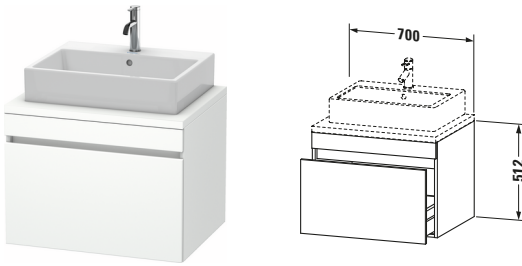

Konsolenwaschtischunterbau wandhängend

Basis Angaben	
Langbezeichnung	Duravit DuraStyle Konsolenwaschtischunterbau wandhängend, Weiß Matt, Rechteckig, Anzahl Auszüge: 1 – DS531101818

Spezifikationen	
Anzahl Auszüge	1
Für Anzahl Waschtische	1
Montagegrad	Montiert

Waschplatz	
Position Becken	Mitte

Montage	
Montageart	Konsolenmontage / Wandhängend / Wandmontage

Farbe	
Farbwert	Weiß
Glanzgrad	Matt

Front	
Farbwert Front	Weiß
Glanzgrad Front	Matt

Korpus	
Glanzgrad Korpus	Matt
Material Korpus	Hochverdichtete Dreischicht-Holzspanplatte
Oberfläche Korpus	Dekor
Griff	
Ausführung Griff	Grifflos

Features	
Inneneinteilung	Optional
Selbsteinzug mit Dämpfung	✓

Lieferumfang	
Montage	
Inkl. Befestigungsmaterial	✓
Technische Dokumentation	
Inkl. Montageanleitung	digital und gedruckt

Logistik	
Artikelgewicht	22,1 kg
Verkaufsverpackung	
Art Verkaufsverpackung	Karton
Menge / Verkaufsverpackung	1 Stk.
Ab Werk verpackt	✓
Breite Verkaufsverpackung inkl. Artikel	721 mm
Höhe Verkaufsverpackung inkl. Artikel	760 mm
Tiefe Verkaufsverpackung inkl. Artikel	625 mm
Gewicht Verkaufsverpackung inkl. Artikel	28,5 kg
Anzahl Packstücke	1

Vermaßung	
Breite / Länge	700 mm
Höhe	512 mm
Tiefe / Breite	548 mm
Min. Wandabstand	20 mm

Passende Produkte	
Passende Artikel	
	Raumsparsiphon # 005076 Universal
	Inneneinteilung # UV9846 Universal

Notwendige Artikel	
	Konsole # DS103C DuraStyle
	Konsole # DS107C DuraStyle
	Konsole # DS102C DuraStyle
	Konsole # DS106C DuraStyle