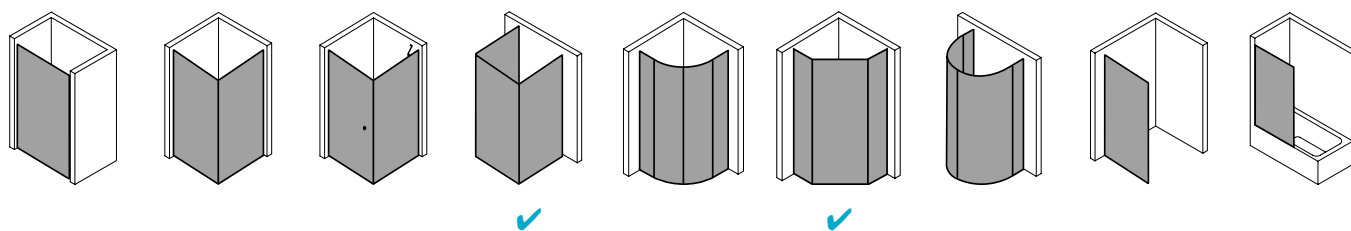

Technische Daten

Höhe	1850 mm
Breite	900 mm
Tiefe	31 mm
Oberfläche	Silber Mattglanz
Glas	ESG Klar
Beschichtung	CLEAN
Wanneneinbaumaß	880-910 mm
Glasaußenkante	855-885 mm
Anschlag	rechts
Türart	

Einbausituation